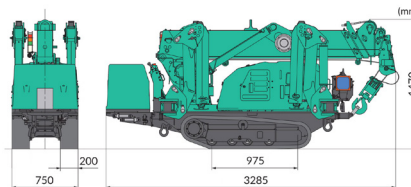

4-kertainen
10.1m

2-kertainen
20.2m

yksinkertainen
40.4m

apuvinssi
(yksinkertainen)
100.0m

KANGASALA
Lentolantie 24,
36220 Kangasala
puh. (03) 2772 555

PIRKKALA
Tuottotie 7,
33960 Pirkkala
puh. (03) 2772 511

TAMPERE
Messukylänkatu 50,
33700 Tampere
puh. (03) 2773 500

HÄMEENLINNA
Uuraantie 5,
13600 Hämeenlinna
puh. 020 7789 066

LAHTI
Särmääjänkatu 8,
15200 Lahti
puh. (03) 5262 600

VANTAA
Tuupakantie 5,
01740 Vantaa
puh. 020 7789 060

Varmista mittatiedot ja haluttu kapasiteetti
myyjältä laitetta vuokrattessasi

www.hrk.fi
etunimi.sukunimi@hrk.fi