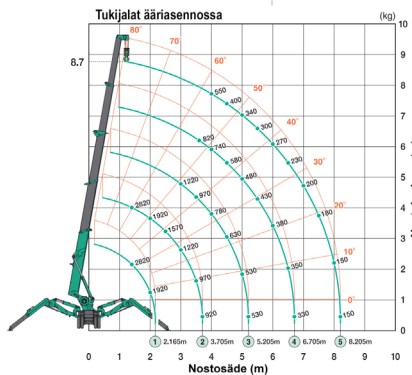

4-kertainen
10.1m

2-kertainen
20.2m

yksinkertainen
40.4m

apuvinssi
(yksinkertainen)
100.0m

KANGASALA
Lentolantie 24,
36220 Kangasala
puh. (03) 2772 555

PIRKKALA
Tuottotie 7,
33960 Pirkkala
puh. (03) 2772 511

TAMPERE
Messukylänkatu 50,
33700 Tampere
puh. (03) 2773 500

HÄMEENLINNA
Uuraantie 5,
13600 Hämeenlinna
puh. 020 7789 066

LAHTI
Särmääjänkatu 8,
15200 Lahti
puh. (03) 5262 600

VANTAA
Tuupakantie 5,
01740 Vantaa
puh. 020 7789 060

Varmista mittatiedot ja haluttu kapasiteetti
myyjältä laitetta vuokrattessasi

www.hrk.fi
etunimi.sukunimi@hrk.fi