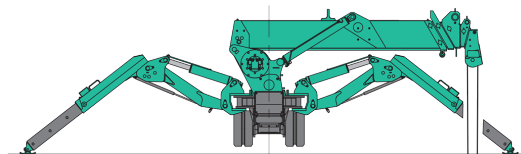

4-kertainen
10.1m

2-kertainen
20.2m

yksinkertainen
40.4m

apuvinssi
(yksinkertainen)
100.0m

KANGASALA
Lentolantie 24,
36220 Kangasala
puh. (03) 2772 555

PIRKKALA
Tuottotie 7,
33960 Pirkkala
puh. (03) 2772 511

TAMPERE
Messukylänkatu 50,
33700 Tampere
puh. (03) 2773 500

HÄMEENLINNA
Uuraantie 5,
13600 Hämeenlinna
puh. 020 7789 066

LAHTI
Särmääjänkatu 8,
15200 Lahti
puh. (03) 5262 600

VANTAA
Tuupakantie 5,
01740 Vantaa
puh. 020 7789 060

Varmista mittatiedot ja haluttu kapasiteetti
myyjältä laitetta vuokrattessasi

www.hrk.fi
etunimi.sukunimi@hrk.fi