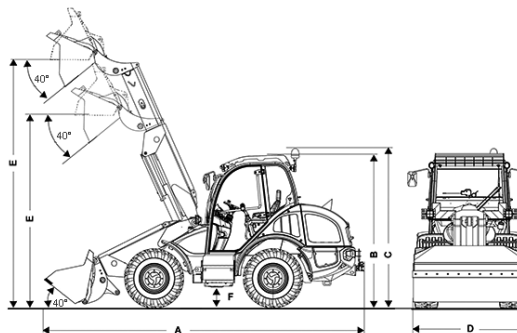

Varmista mittatiedot ja haluttu kapasiteetti
myyjältä laitetta vuokrattessasi

www.hrk.fi
etunimi.sukunimi@hrk.fi