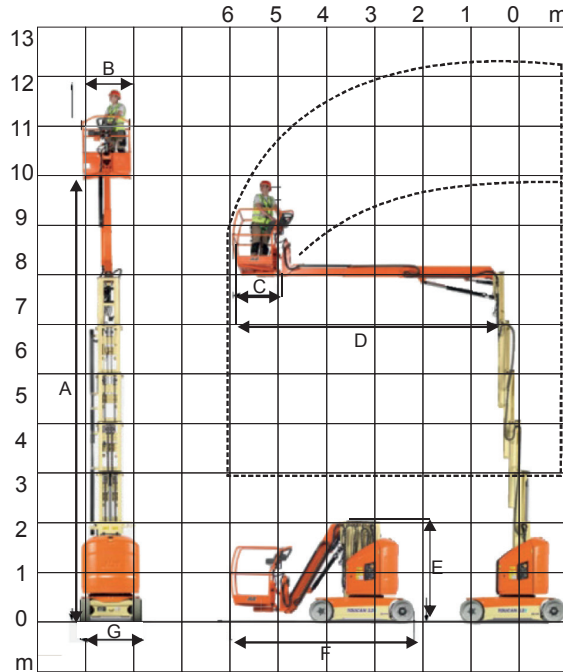

TELESKOOPPINOSTIN

JLG TOUCAN 12E+

Lavakorkeus A	10 m
Sivu-ulottuma D	5,55 m
Maks. kuorma	200 kg
Pituus F	3,65 m
Leveys G	1,20 m
Kuljetuskorkeus E	1,99 m
Työkorin koko BxC	0,7 x 1,05 m
Puomin pyöritys	340°
Paino	4900 kg
Voimanlähde	akku, 48V

JLG Toucan on kompakti vertikaalinostin, joka on helposti ohjailtavissa ahtaissakin tiloissa. Nostimen puomi nousee ja laskee pystysuorassa ja jibi-puomi lisää nostimen ulottuvuutta.

KANGASALA

Lentolantie 24,
36220 Kangasala
puh. (03) 2772 555