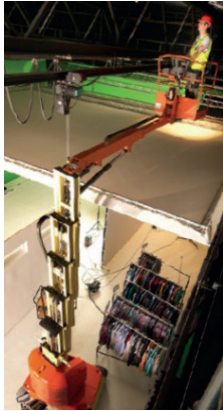

TELESKOOPPINOSTIN

JLG TOUCAN 12E+

Lavakorkeus A	10 m
Sivu-ulottuma D	5,55 m
Maks. kuorma	200 kg
Pituus F	3,65 m
Leveys G	1,20 m
Kuljetuskorkeus E	1,99 m
Työkorin koko BxC	0,7 x 1,05 m
Puomin pyöritys	340°
Paino	4900 kg
Voimanlähde	akku, 48V

JLG Toucan on kompakti vertikaalinostin, joka on helposti ohjailtavissa ahtaissakin tiloissa. Nostimen puomi nousee ja laskee pystysuorassa ja jibi-puomi lisää nostimen ulottuvuutta.

KANGASALA

Lentolantie 24,
36220 Kangasala
puh. (03) 2772 555