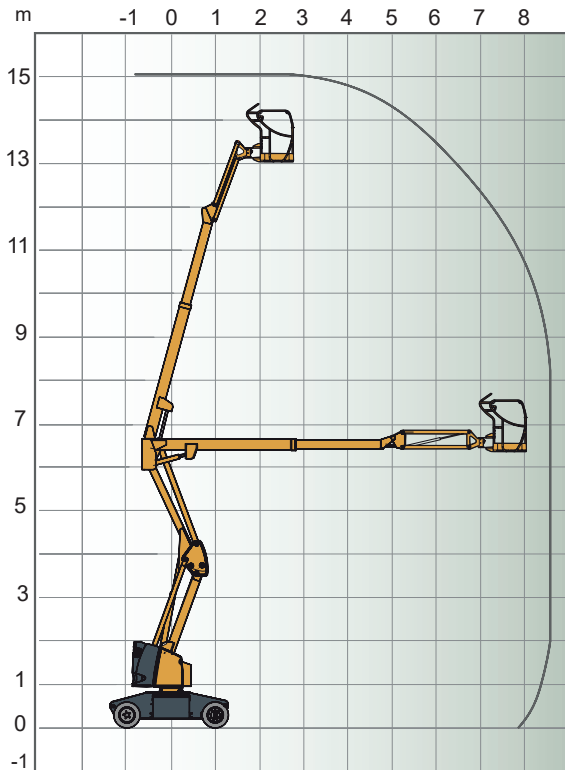

Haulotte HA 15 IP on ajettava akkukäyttöinen nivelteleskooppinostin sisäkäyttöön.