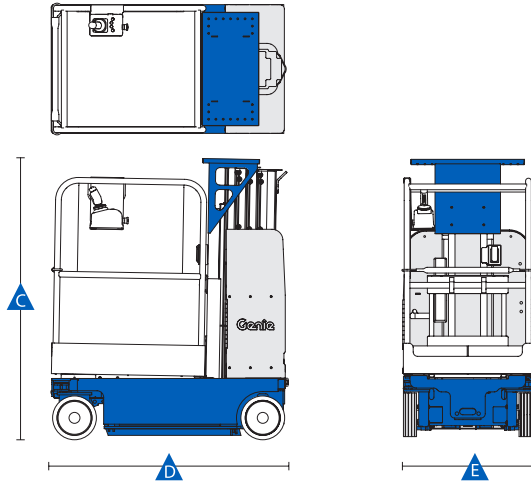

Genie GR-20

Lavakorkeus	6,02 m
Maks. kuorma	159 kg
Kuljetuspituus (D)	1,35 m
Kuljetuskorkeus (C)	1,98 m
Leveys (E)	0,8 m
Työkorin koko	0,75 x 1,4 m
Paino	1112 kg
Voimanlähde	akku

KANGASALA

Lentolantie 24,
36220 Kangasala
puh. (03) 2772 555