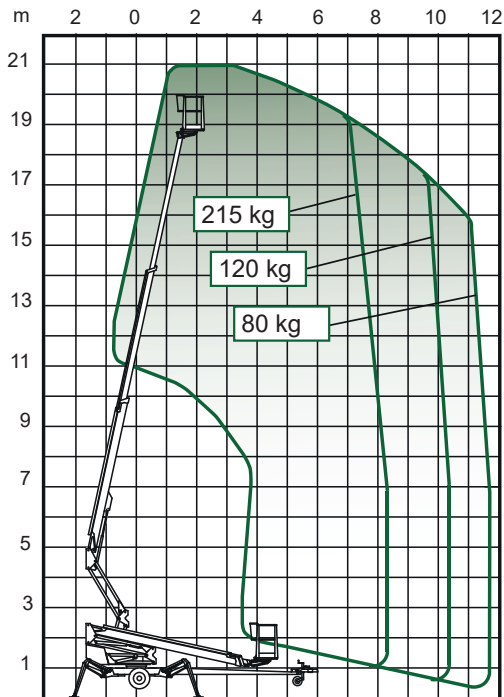

* Osa laitteista on varustettu polttomoottorilla. Varmista mittatiedot ja tarvittava varustus vuokratilauksen yhteydessä.