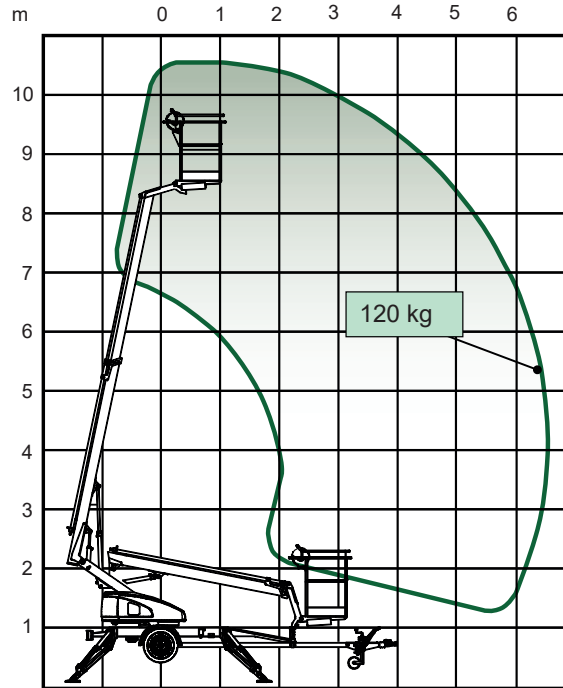

Hinattava kevytrakenteinen nostin, joka on varustettu työmaasiirtoja helpottavalla ajolaitteella.