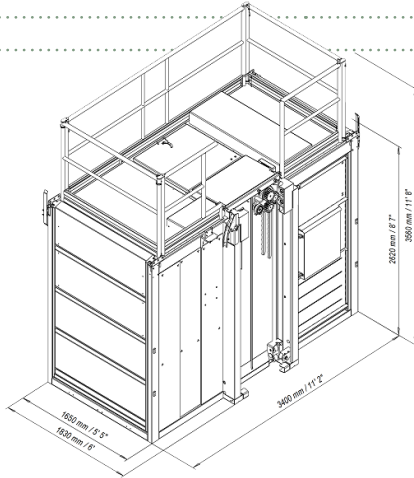

Scanclimber SC 1837

Maks. nostokyky (henkilö)	1800 kg /20hlö
Nostonopeus	36 m/min
Nostokorkeus	300 m
Pituus	4,54 m
Leveys	2,85 m
Korkeus	3,35 m
Työkorin mitat	1,51 x 3,7 x 2,1 m
Paino	3910 kg
Teho	2 x 11 kW
Käyttövoima	400V / 63A