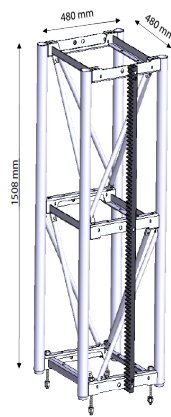

Scanclimber SC 1432

Maks. nostokyyti	1400 kg /17hlö
Nostonopeus	36 m/min
Nostokorkeus	200 m
Pituus	3,7 m
Leveys	2,46 m
Korkeus	2,52 m
Työkorin mitat	1,39 x 3,2 x 2,055 m
Paino	2480 kg
Teho	18,4 kW
Käyttövoima	400V / 63A