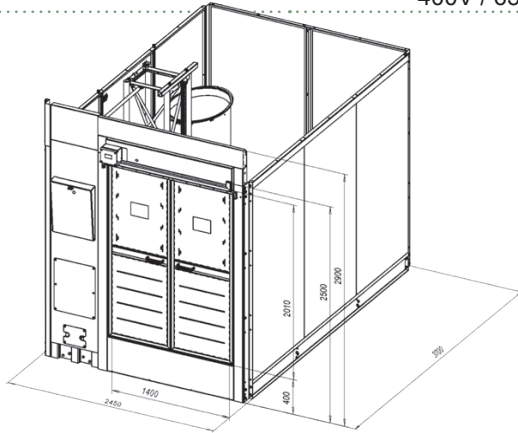

Scanclimber SC 1432

Maks. nostokyyti	1400 kg /17hlö
Nostonopeus	36 m/min
Nostokorkeus	200 m
Pituus	3,7 m
Leveys	2,46 m
Korkeus	2,52 m
Työkorin mitat	1,39 x 3,2 x 2,055 m
Paino	2480 kg
Teho	18,4 kW
Käyttövoima	400V / 63A