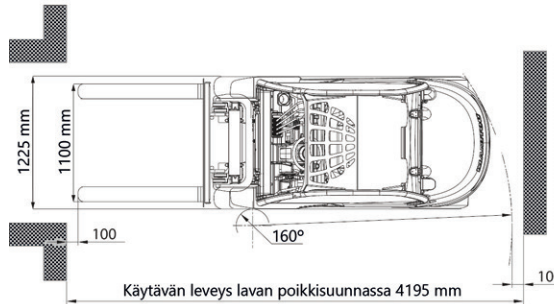

DIESEL TRUKKI

Manitou MI 35D

Pituus	4,1 m
Leveys	1,2 m
Korkeus	2,25 m
Paino	5120 kg
Kapasiteetti	3500 kg / 4,7 m
Teho	35 kW / 47 hp
Voimanlähde	diesel

KANGASALA
Lentolantie 24,
36220 Kangasala
puh. (03) 2772 555