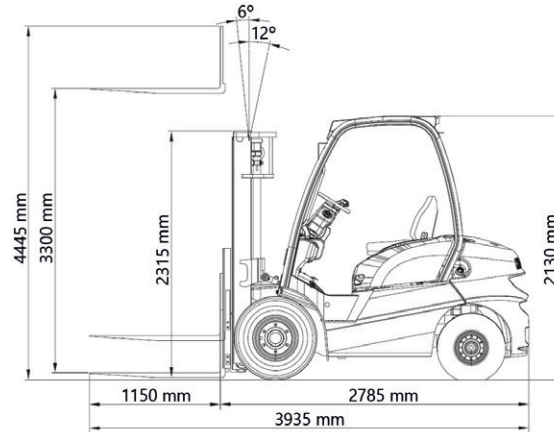

DIESEL TRUKKI

Manitou MI 35D

Pituus	4,1 m
Leveys	1,2 m
Korkeus	2,25 m
Paino	5120 kg
Kapasiteetti	3500 kg / 4,7 m
Teho	35 kW / 47 hp
Voimanlähde	diesel

KANGASALA
Lentolantie 24,
36220 Kangasala
puh. (03) 2772 555