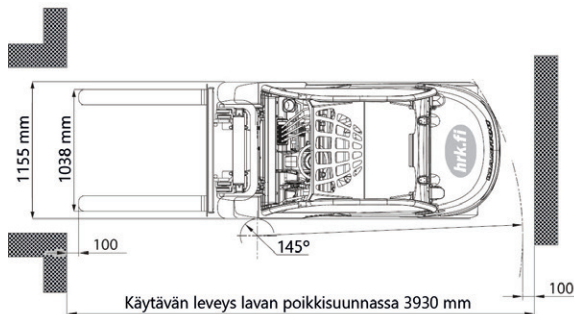

DIESEL TRUKKI

Manitou MI 25D

Pituus	2,75 + 1,15 m
Leveys	1,17 m
Korkeus	2,2 m
Paino	4290 kg
Kapasiteetti	2500 kg / 4,7 m
Teho	35 kW / 47 hp
Voimanlähde	diesel

KANGASALA
Lentolantie 24,
36220 Kangasala
puh. (03) 2772 555