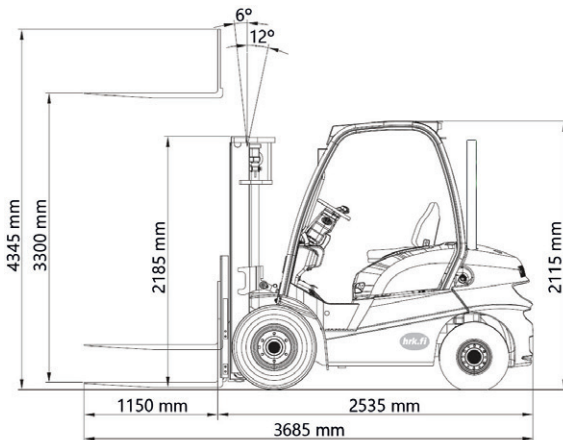

DIESEL TRUKKI

Manitou MI 25D

Pituus	2,75 + 1,15 m
Leveys	1,17 m
Korkeus	2,2 m
Paino	4290 kg
Kapasiteetti	2500 kg / 4,7 m
Teho	35 kW / 47 hp
Voimanlähde	diesel

KANGASALA
Lentolantie 24,
36220 Kangasala
puh. (03) 2772 555