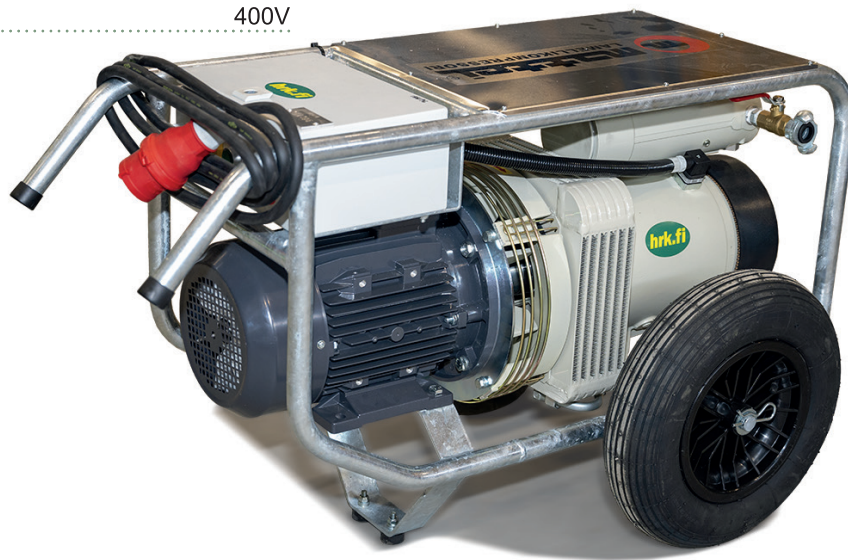

KOMPRESSORIT

890-1200 l/min 400V

Leveys	700 - 800 mm
Pituus	1000 - 1300 mm
Korkeus	720 - 800 mm
Kapasiteetti	890 - 1200 l/min
Paino	130 - 150 kg
Teho	7,5 kW
	400V

Kuvassa Mattei Lamel kompressori

KANGASALA
Lentolantie 24,
36220 Kangasala
puh. (03) 2772 555