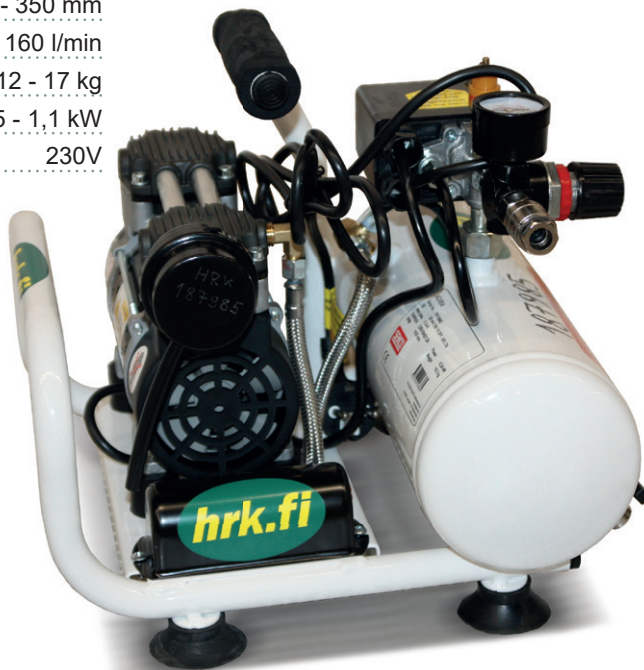

KOMPRESSORIT

100-160 l/min 230V

Leveys	260 - 390 mm
Pituus	355 - 400 mm
Korkeus	290 - 350 mm
Kapasiteetti	100 - 160 l/min
Paino	12 - 17 kg
Teho	0,25 - 1,1 kW
	230V

Kuvassa Senco AC4504 Low Noise

KANGASALA
Lentolantie 24,
36220 Kangasala
puh. (03) 2772 555