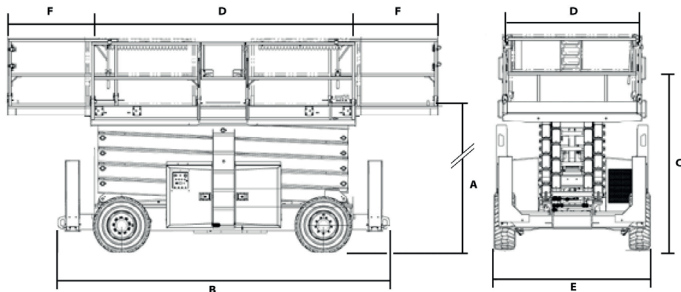

# JLG 530 LRT

Lavakorkeus (A)	16,15 m
Maks. kuorma	680 kg
Kuljetuspituus (B)	4,88 m
Kuljetuskorkeus (C)	2,41 m
Leveys (E)	2,31 m
Työkorin koko (D)	1,81 x 4,87 m
Työkorin jatke (F)	etu 1,14m, taka 1,14m
Paino	8230 kg
Voimanlähde	diesel