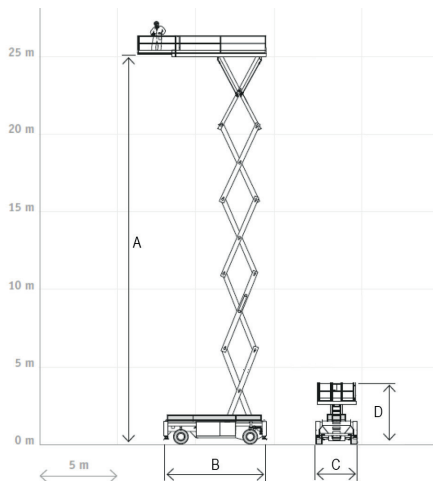

SAKSINOSTIN

Holland Lift M-250 DL25

Lavakorkeus (A)	25 m
Maks. kuorma	1000 kg
Kuljetuspituus (B)	6,57 m
Kuljetuskorkeus (D)	3,89 m
Leveys (C)	2,65 m
Työkorin koko (jatkettuna)	2,5 x 6,15 m (8,25 m)
Paino	21910 kg
Voimanlähde	diesel