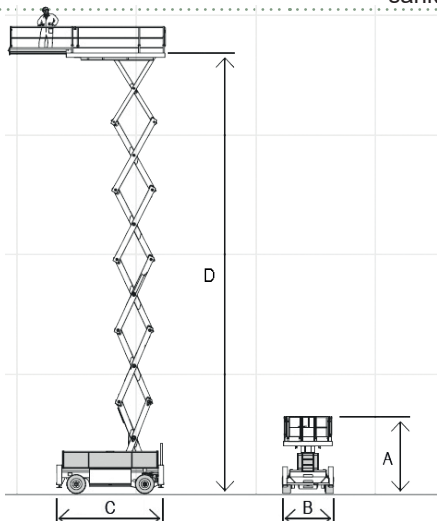

SAKSINOSTIN

Holland Lift HL-220 H25

Lavakorkeus (D)	19,7 m
Maks. kuorma	750 kg
Kuljetuspituus (C)	4,85 m
Kuljetuskorkeus (A)	3 m
Leveys (B)	2,45 m
Työkorin koko (jatkettuna)	2,3 x 4,5 m (7 m)
Paino	12920 kg
Voimanlähde	sähkö / diesel