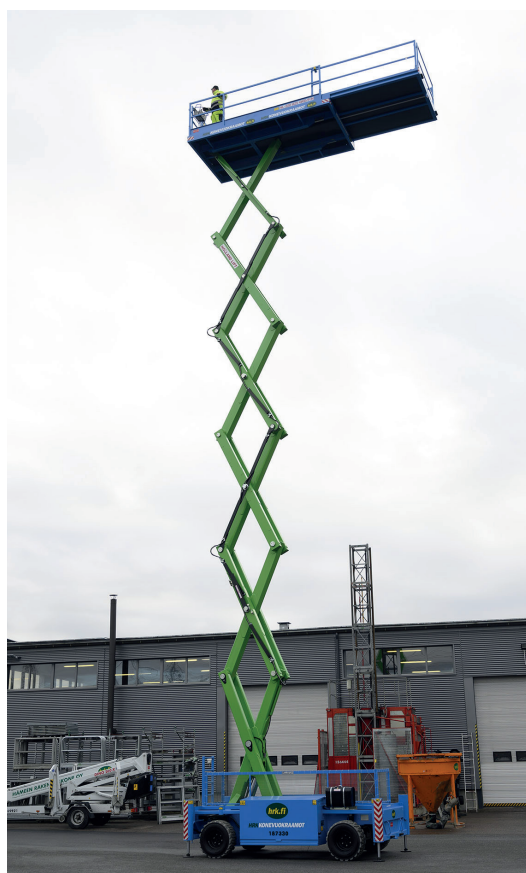

Varmista mittatiedot ja haluttu kapasiteetti myyjältä laitetta vuokratessasi

KANGASALA
Lentolantie 24,
36220 Kangasala
puh. (03) 2772 555

PIRKKALA
Tuottotie 7,
33960 Pirkkala
puh. (03) 2772 511

TAMPERE
Messukylänkatu 50,
33700 Tampere
puh. (03) 2773 500
(Ei nostimia)

HÄMEENLINNA
Uuraantie 5,
13600 Hämeenlinna
puh. 020 7789 066

LAHTI
Särmääjänkatu 8,
15520 Lahti
puh. (03) 5262 600

VANTAA
Tuupakantie 5,
01740 Vantaa
puh. 020 7789 060

TURKU
Vajossuonkatu 5A
20360 Turku
puh. 020 7789 069

www.hrk.fi
etunimi.sukunimi@hrk.fi