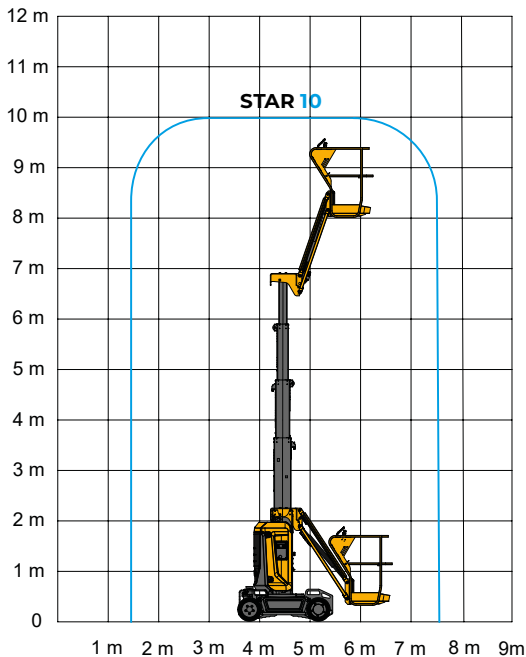

HAULOTTE STAR 10

Lavakorkeus	8,00 m
Sivu-ulottuma	3,00 m
Maks. kuorma	200 kg
Pituus	2,70 m
Leveys	0,99 m
Kuljetuskorkeus	1,99 m
Työkorin koko	0,92 x 0,68 m
Puomin pyörittys	345°
Paino	2680 kg
Voimanlähde	akku

Kompaktin kokoinen mastonostin. Sopii hyvin esimerkiksi huolto- ja kunnossapitotöihin, joissa työskennellään ylhäällä ja siirrytään työn edetessä.

Tämä kevyt teleskooppinostin mahtuu hyvin oviaukoista ja on helposti siirreltävässä ahtaissakin tiloissa.