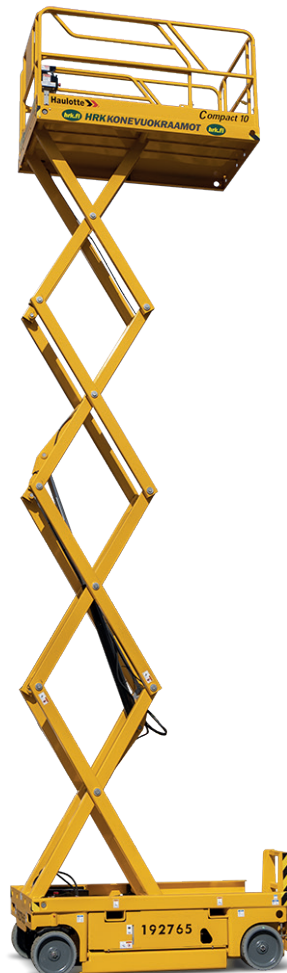

KANGASALA
Lentolantie 24,
36220 Kangasala
puh. (03) 2772 555

PIRKKALA
Tuottotie 7,
33960 Pirkkala
puh. (03) 2772 511

TAMPERE
Messukylänkatu 50,
33700 Tampere
puh. (03) 2773 500
(Ei nostimia)

HÄMEENLINNA
Uuraantie 5,
13600 Hämeenlinna
puh. 020 7789 066

LAHTI
Särmääjänkatu 8,
15520 Lahti
puh. (03) 5262 600

VANTAA
Tuupakantie 5,
01740 Vantaa
puh. 020 7789 060

TURKU
Vajossuonkatu 5A
20360 Turku
puh. 020 7789 069

Varmista mittatiedot ja haluttu kapasiteetti
myyjältä laitetta vuokratessasi

www.hrk.fi
etunimi.sukunimi@hrk.fi