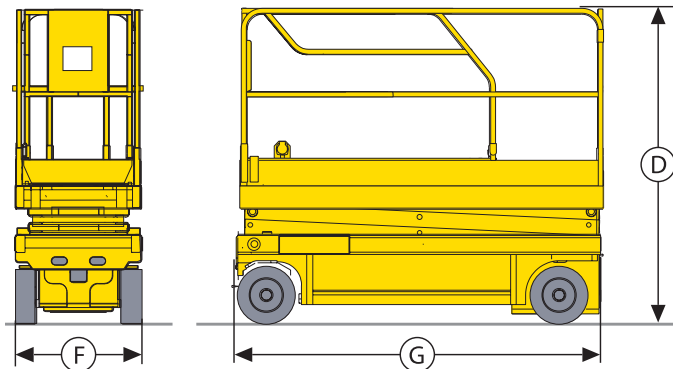

# Haulotte Compact 10 / 10N

	Compact 10	Compact 10 N
Lavakorkeus	8,15 m	7,9 m
Maks. kuorma	450 kg	227 kg
Kuljetuspituus (G)	2,49 m	2,43 m
Kuljetuskorkeus (D)	2,26 m	2,27 m
Leveys (F)	1,2 m	0,81 m
Työkorin koko (jatke) 1,2 x 2,31 m (3,23m) 0,81 x 2,26 m (3,18m)		
Paino	2330 kg	1983 kg
Voimanlähde	akku	akku