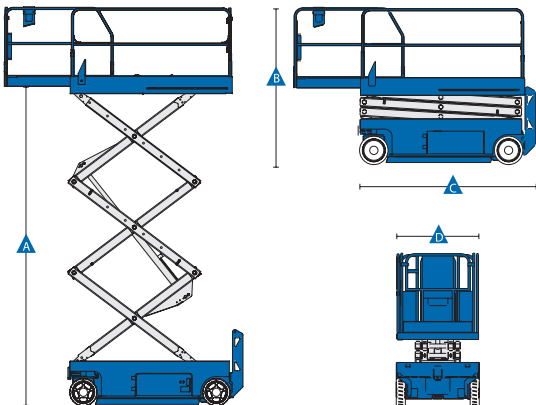

Genie GS 3232 / GS 3246

	GS 3232	GS 3246
Lavakorkeus (A)	9,8 m	9,8 m
Maks. kuorma	227 kg	318 kg
Kuljetuspituus (C)	2,5 m	2,44 m
Kuljetuskorkeus (B)	2,4 m	2,38 m
Leveys (D)	0,84 m	1,16 m
Työkorin koko	0,81 x 2,26 m	1,15 x 2,26 m
Työkorin jatke	0,91 m	0,91 m
Paino	2352 kg	2781 kg
Voimanlähde	akku	akku