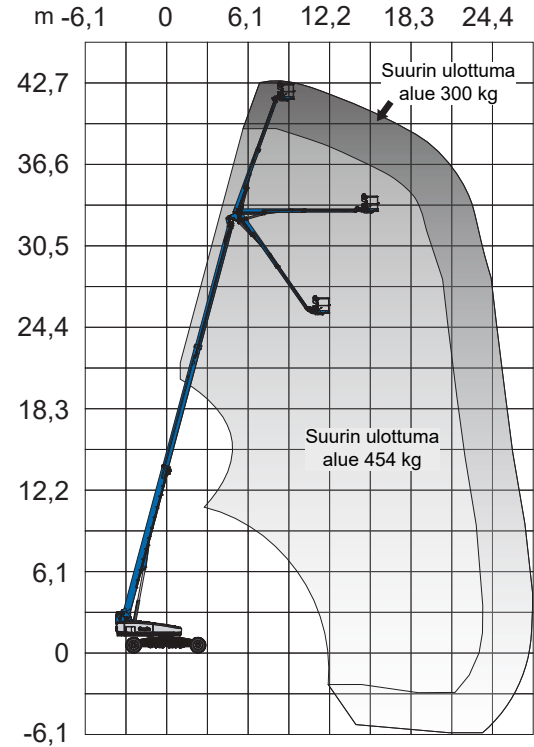

GENIE SX-135XC

Ajettava teleskooppinostin

Lavakorkeus	41,15 m
Sivu-ulottuma	27,43 m
Maks. kuorma	300 kg / 454 kg (raj.)
Pituus (D)	13,28 m
	2,49 m
Leveys (E)	(käyttökunnossa 3,94 m)
Kuljetuskorkeus (C)	3,05 m
Työkorin koko (A,B)	0,91 x 2,4 m
Puomin pyöritys	360° jatkuva
Jib pystysuunta	70° / 55°
Paino	21546 kg
Voimanlähde	diesel

*suurin sivu-ulottuma, jopa 27,43 metriä

Varmista mittatiedot ja haluttu kapasiteetti myyjältä laitetta vuokratessasi.