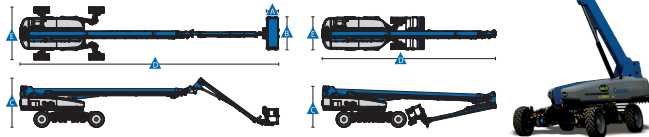

GENIE SX-135XC

Ajettava teleskooppinostin

Lavakorkeus	41,15 m
Sivu-ulottuma	27,43 m
Maks. kuorma	300 kg / 454 kg (raj.)
Pituus (D)	13,28 m
	2,49 m
Leveys (E)	(käyttökunnossa 3,94 m)
Kuljetuskorkeus (C)	3,05 m
Työkorin koko (A,B)	0,91 x 2,4 m
Puomin pyöritys	360° jatkuva
Jib pystysuunta	70° / 55°
Paino	21546 kg
Voimanlähde	diesel

*suurin sivu-ulottuma, jopa 27,43 metriä

Varmista mittatiedot ja haluttu kapasiteetti myyjältä laitetta vuokratessasi.