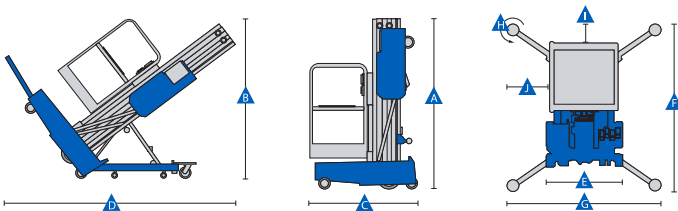

GENIE AWP-40S

Työnnettävä pistenostin

Lavakorkeus	12,29 m
Maks. kuorma	136 kg
Kuljetuspituus	1,42 m
Kuljetuskorkeus	1,98 m
Leveys	0,74 m
Tuentapituus / leveys	2,26 x 2,06 m
Työkorin koko	0,66 x 1,14 m
Paino	513 kg
Voimanlähde	akku