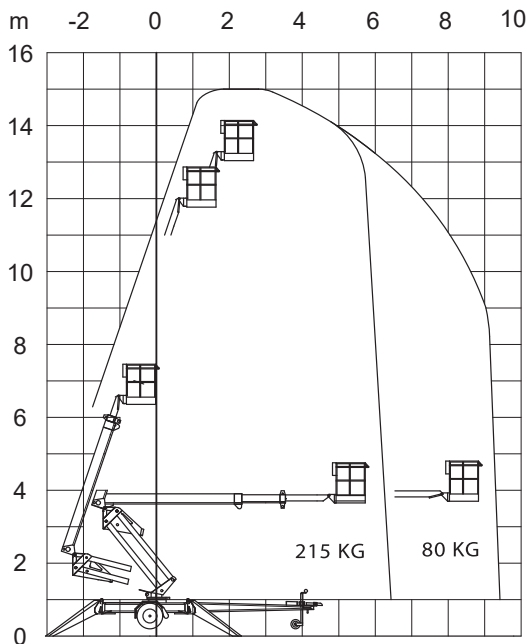

Varmista mittatiedot ja haluttu kapasiteetti myyjältä laitetta vuokrattessasi

KANGASALA
Lentolantie 24,
36220 Kangasala
puh. (03) 2772 555

PIRKKALA
Tuottotie 7,
33960 Pirkkala
puh. (03) 2772 511

TAMPERE
Messukylänkatu 50,
33700 Tampere
puh. (03) 2773 500
(Ei nostimia)

HÄMEENLINNA
Uuraantie 5,
13600 Hämeenlinna
puh. 020 7789 066

LAHTI
Särmääjänkatu 8,
15520 Lahti
puh. (03) 5262 600

VANTAA
Tuupakantie 5,
01740 Vantaa
puh. 020 7789 060

www.hrk.fi
etunimi.sukunimi@hrk.fi