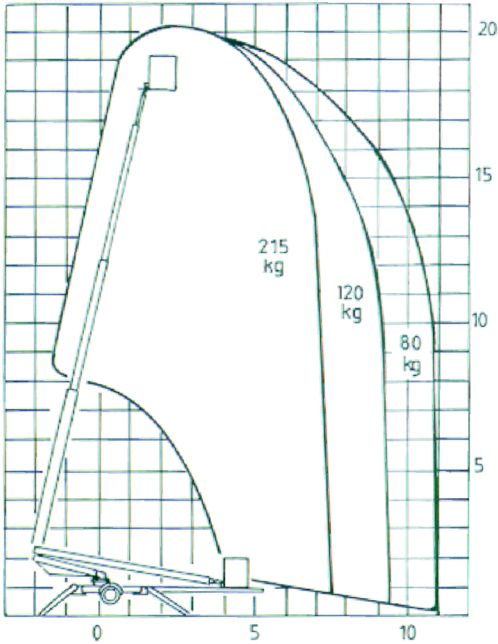

Dexter 20Z

Hinattava teleskooppinostin

Dexter 20 Z

Tekniset Tiedot

Max. työskentelykorkeus	20 m
Max. lavakorkeus	18,0 m
Max. korikuorma	215 kg
Sivu-ulottuma 215 kg/(80 kg)	6,5 m / (10,5 m)
Työtason koko / kääntyvyys	0,8 x 1,25 m / ± 40°
Puomiston pyöritys	jatkuva
Tuentaleveys	4,6 m
Käyttövoima	230 V/ 50 Hz/ 1,9 kW
Kuljetuspituus	8,4 m
Kuljetusleveys	2,05 m
Kuljetuskorkeus	2,3 m
Paino (mukana ajolaite)	2200 kg