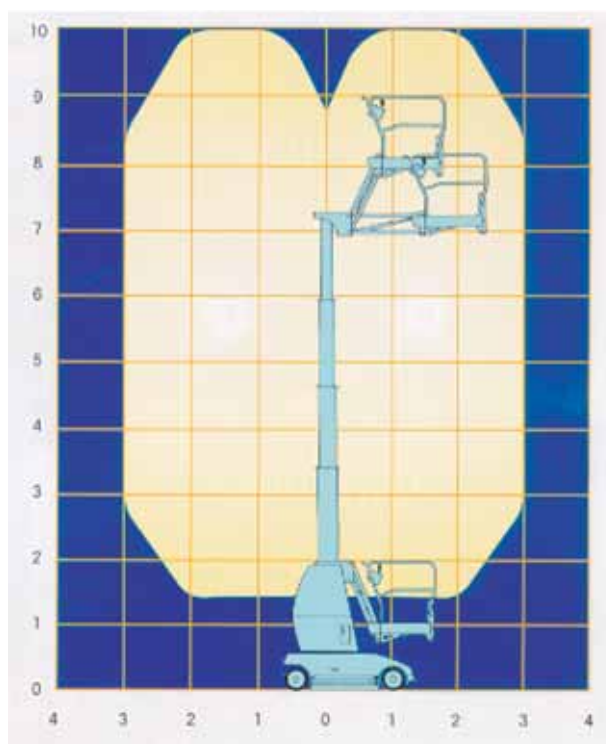

**UpRight MB 26**

**AJETTAVA, AKKUKÄYTTÖINEN  
TELESKOOPPIMASTOLAVA**

**Rakennuskonevuokraamo**

# UpRight MB 26

## TEKNISET TIEDOT

Max. Työtason korkeus A	8 m
Max. Työskentelykorkeus B	10 m
Max. Ajokorkeus	8 m
Max. Sivu-ulottuma	3 m
Max. Työkorin kuorma	215 kg
Työkorin mitat	745 x 780 mm
Kuljetuskorkeus C	1,99 m
Kuljetuspituus D	2,8 m
Kuljetusleveys E	0,99 m
Koneen massa	2672 kg
Ajonopeus, lava alhaalla	3,0 km/h
Ajonopeus, lava ylhäällä	0,7 km/h
Sisempi kääntösäde	300 mm
Ulkopuolinen kääntösäde	2,1 m
Maston pyöritys	360°
Mäennousukyky	25%
Ajon hallintaproportionaalinen joystick	
Käyttövoima	4 x 6 V x 375 Ah akut