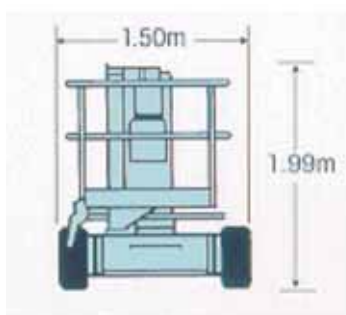

TEKNISET TIEDOT

Työlavan nostokapasiteetti	215 kg
Työlavan koko, sisämitta	0,55 m x 1 m
Kuljetuspaino	3550 kg
Työskentely korkeus	13,5 m
Työlavankorkeus	11,45 m
Sivu-ulottuma	6,1 m
Kuljetuskorkeus	1,99 m
Kuljetuspituus	4,04 m
Kuljetusleveys	1,50 m
Max. ajonopeus	4 km/h
Ajonopeus lava ylhäällä	0,7km/h
Nousukyky	36 %
Sisäkääntösäde	0,4 m
Akkukäyttö	48 V