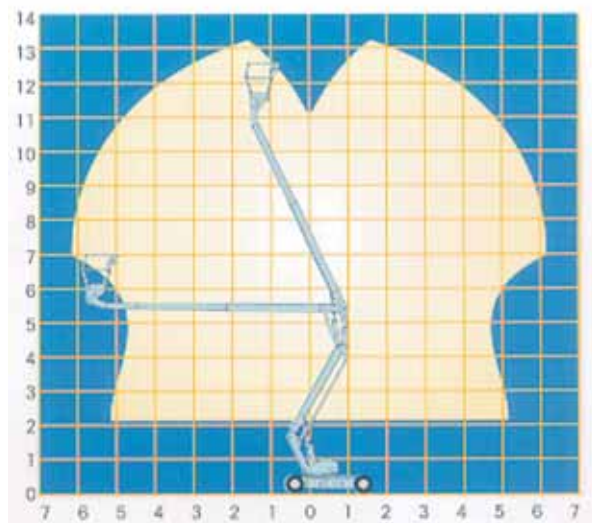

**HRK-KONE-
VUOKRAAMOISTA**

2008

UpRight Ab 38

**AJETTAVA, AKKUKÄYTTÖINEN
NIVELTELESKOOPPINOSTIN**

Rakennuskonevuokraamo

**U:7 HÄMEEN
RAKENNUSKONE OY**

TAMPERE KANGASALA LAHTI TUUSULA HÄMEENLINNA

UpRight Ab 38

TEKNISET TIEDOT

Työlavan nostokapasiteetti	215 kg
Työlavan koko, sisämitta	0,55 m x 1 m
Kuljetuspaino	3550 kg
Työskentely korkeus	13,5 m
Työlavankorkeus	11,45 m
Sivu-ulottuma	6,1 m
Kuljetuskorkeus	1,99 m
Kuljetuspituus	4,04 m
Kuljetusleveys	1,50 m
Max. ajonopeus	4 km/h
Ajonopeus lava ylhäällä	0,7km/h
Nousukyky	36 %
Sisäkääntösäde	0,4 m
Akkukäyttö	48 V