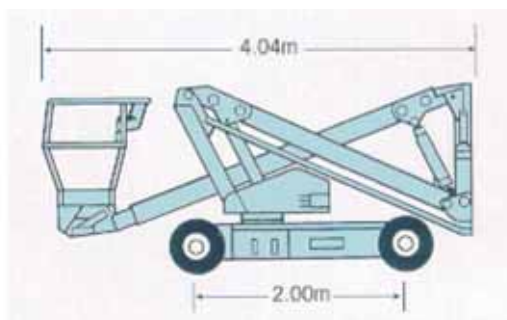

TEKNISET TIEDOT

Työlavan nostokapasiteetti	215 kg
Työlavan koko, sisämitta	0,55 m x 1 m
Kuljetuspaino	3550 kg
Työskentely korkeus	13,5 m
Työlavankorkeus	11,45 m
Sivu-ulottuma	6,1 m
Kuljetuskorkeus	1,99 m
Kuljetuspituus	4,04 m
Kuljetusleveys	1,50 m
Max. ajonopeus	4 km/h
Ajonopeus lava ylhäällä	0,7km/h
Nousukyky	36 %
Sisäkääntösäde	0,4 m
Akkukäyttö	48 V