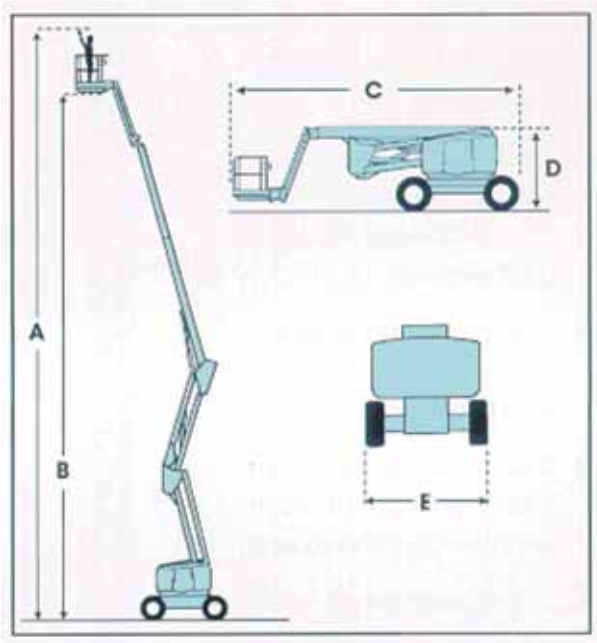

UpRight AB 62

**AJETTAVA NIVELTELESKOOPPINOSTIN
DIESEL-KÄYTTÖINEN**

Rakennuskonevuokraamo

UpRight AB 62

TEKNISEET TIEDOT

Max. työtason korkeus B	18,9 m
Max. työskentelykorkeus A	20,9 m
Max. ajokorkeus	18,9 m
Max. sivu-ulottuma	10,7 m
Max. työkorin kuorma	227 kg
Työkorin mitat	1 m x 1,8 m (1 x 2,5 m)
Kuljetuskorkeus C	2,5 m
Kuljetuspituus D	8,2 m
Kuljetusleveys E	2,3 m
Koneen massa	10 600 kg
Ajonopeus, lava alhaalla	6,8 km/h
Ajonopeus, lava ylhäällä	2,6 km/h
Sisempi kääntösäde	2,5 m
Ulkopuolinen kääntösäde	5,5 m
Maston pyöritys	360°
Mäennousukyky	40%
Käyttövoima	Diesel
Vetotapa	4-veto / 2-pyörä ohjaus