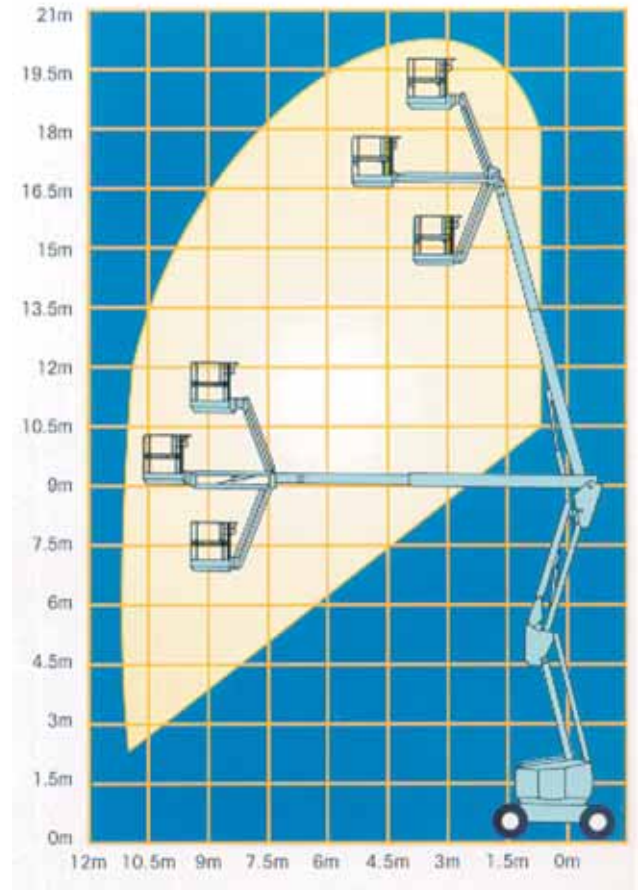

UpRight AB 62

**AJETTAVA NIVELTELESKOOPPINOSTIN
DIESEL-KÄYTTÖINEN**

Rakennuskonevuokraamo

UpRight AB 62

TEKNISEET TIEDOT

Max. työtason korkeus B	18,9 m
Max. työskentelykorkeus A	20,9 m
Max. ajokorkeus	18,9 m
Max. sivu-ulottuma	10,7 m
Max. työkorin kuorma	227 kg
Työkorin mitat	1 m x 1,8 m (1 x 2,5 m)
Kuljetuskorkeus C	2,5 m
Kuljetuspituus D	8,2 m
Kuljetusleveys E	2,3 m
Koneen massa	10 600 kg
Ajonopeus, lava alhaalla	6,8 km/h
Ajonopeus, lava ylhäällä	2,6 km/h
Sisempi kääntösäde	2,5 m
Ulkopuolinen kääntösäde	5,5 m
Maston pyöritys	360°
Mäennousukyky	40%
Käyttövoima	Diesel
Vetotapa	4-veto / 2-pyörä ohjaus