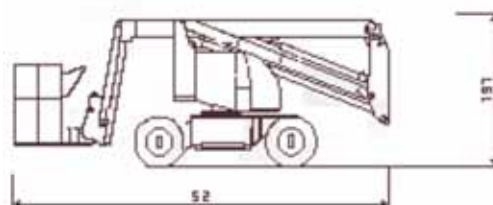

TEKNISET TIEDOT

Moottori	Akku	Kääntösäde, uloin	3,9 m
Kapasiteetti	225 kg	Vetotapa	2 p
Työkorkeus	14,2 m	Nousukyky	14°/25 %
Lavakorkeus	12,2 m	Leveys	1,5 m
Sivu-ulottuma	8,3 m	Pituus	5,2 m
Korin mitat	0,76 x 1,3 m	Korkeus	1,97 m
Puomin tyyppi	nivel+jatkozoomi	Maavara	0,25 m
Kulkunopeus	0 - 5 km/h	Paino	6500 kg