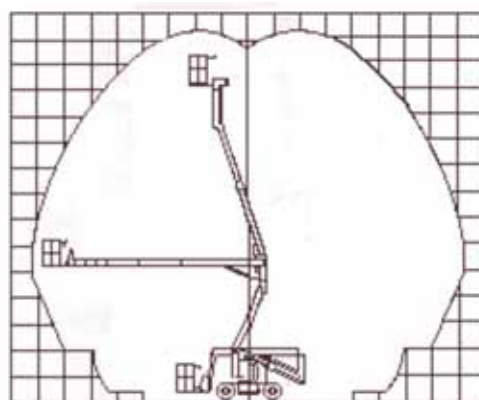

TEKNISET TIEDOT

Moottori	Akku	Kääntösäde, uloin	3,9 m
Kapasiteetti	225 kg	Vetotapa	2 p
Työkorkeus	14,2 m	Nousukyky	14°/25 %
Lavakorkeus	12,2 m	Leveys	1,5 m
Sivu-ulottuma	8,3 m	Pituus	5,2 m
Korin mitat	0,76 x 1,3 m	Korkeus	1,97 m
Puomin tyyppi	nivel+jatkozoomi	Maavara	0,25 m
Kulkunopeus	0 - 5 km/h	Paino	6500 kg