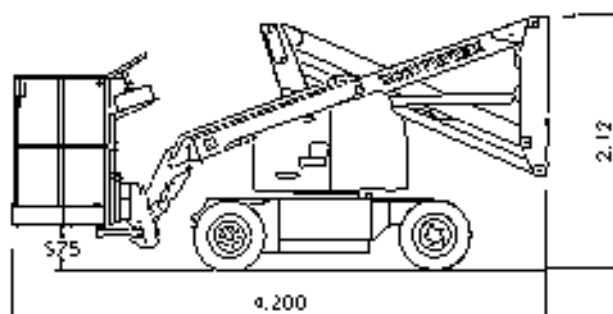

TEKNISET TIEDOT

Moottori	akku	Kääntösäde uloin	3,5 m
Kapasiteetti	225 kg	Vetotapa	2 p
Työkorkeus	11,1 m	Nousukyky	11 / 20 %
Lavakorkeus	9,1 m	Leveys	1,22 m
Sivu-ulottuma	5,8 m	Pituus	4,2 m
Korin mitat	0,76 x 1,2 m	Korkeus	2,12 m
Puomin tyyppi	nivel + jatkozoomi	Maavara	0,1 m
Kulkunopeus	0 - 4 km/h	Paino	4800 kg