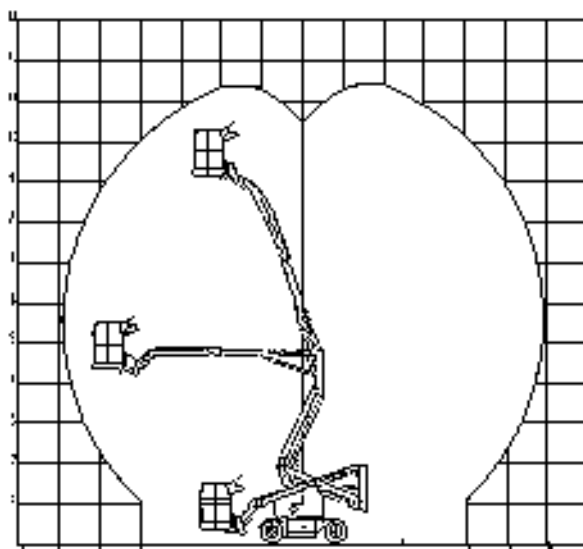

**HRK-KONE-
VUOKRAAMOISTA**

2008

TEREX TA 30 N

AJETTAVA NIVELTELESKOOPPINOSTIN

Rakennuskonevuokraamo

**HÄMEEN
RAKENNUSKONE OY**

TAMPERE KANGASALA LAHTI TUUSULA HÄMEENLINNA

TEREX TA 30 N

TEKNISET TIEDOT

Moottori	akku	Kääntösäde uloin	3,5 m
Kapasiteetti	225 kg	Vetotapa	2 p
Työkorkeus	11,1 m	Nousukyky	11 / 20 %
Lavakorkeus	9,1 m	Leveys	1,22 m
Sivu-ulottuma	5,8 m	Pituus	4,2 m
Korin mitat	0,76 x 1,2 m	Korkeus	2,12 m
Puomin tyyppi	nivel + jatkozoomi	Maavara	0,1 m
Kulkunopeus	0 - 4 km/h	Paino	4800 kg