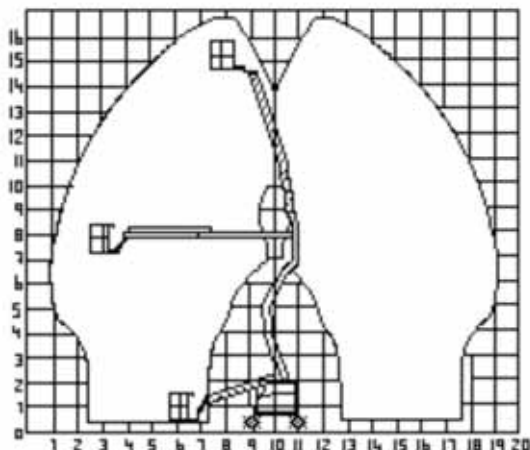

Moottori	Akku	Kääntösäde, uloin	4 m
Kapasiteetti	225 kg	Vetotapa	2 p
Työkorkeus	16,7 m	Nousukyky	11°/20 %
Lavakorkeus	14,7 m	Leveys	1,85 m
Sivu-ulottuma	9,1 m	Pituus	5,6 m
Korin mitat	0,76 x 1,5 m	Korkeus	2,3 m
Puomin tyyppi	nivel+jatkozoomi	Maavara	0,2 m
Kulkunopeus	0 - 4 km/h	Paino	6960 kg