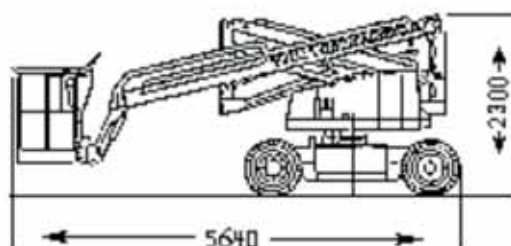

Moottori	Akku	Kääntösäde, uloin	4 m
Kapasiteetti	225 kg	Vetotapa	2 p
Työkorkeus	16,7 m	Nousukyky	11°/20 %
Lavakorkeus	14,7 m	Leveys	1,85 m
Sivu-ulottuma	9,1 m	Pituus	5,6 m
Korin mitat	0,76 x 1,5 m	Korkeus	2,3 m
Puomin tyyppi	nivel+jatkozoomi	Maavara	0,2 m
Kulkunopeus	0 - 4 km/h	Paino	6960 kg