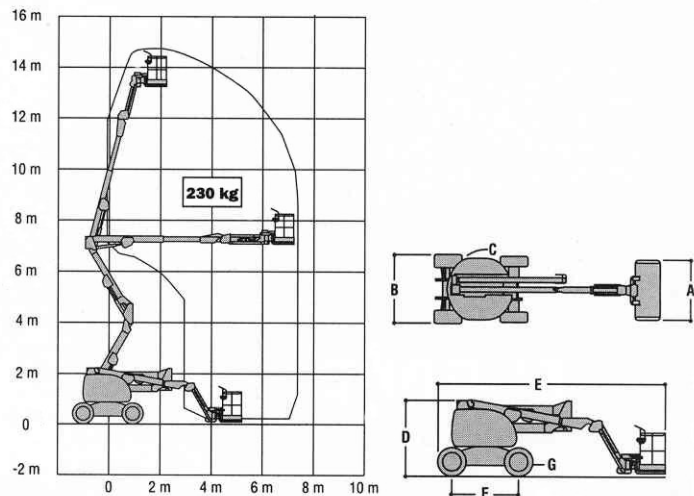

JLG MODEL 450AJ

Hyvän palvelun rakennuskonevuokraamo

HÄMEEN
RAKENNUSKONE OY

Tampereen
Rakennuskonevuokraaja

Tampere ☎ (03) 2773 500 Faksi (03) 2772 510
Kangasala ☎ (03) 2772 555 Faksi (03) 2772 550
Lahti ☎ (03) 5262 600 Faksi (03) 5262 665
Tuusula 📞 020 7789 060 Faksi (09) 61500906

Tampere Sulapurunk. 6 ☎ (03) 2772 511
Faksi (03) 2772 515
Tampere Pispalanvaltat.124 ☎ (03) 3451 190
Faksi (03) 3451 690

www.hrk.fi