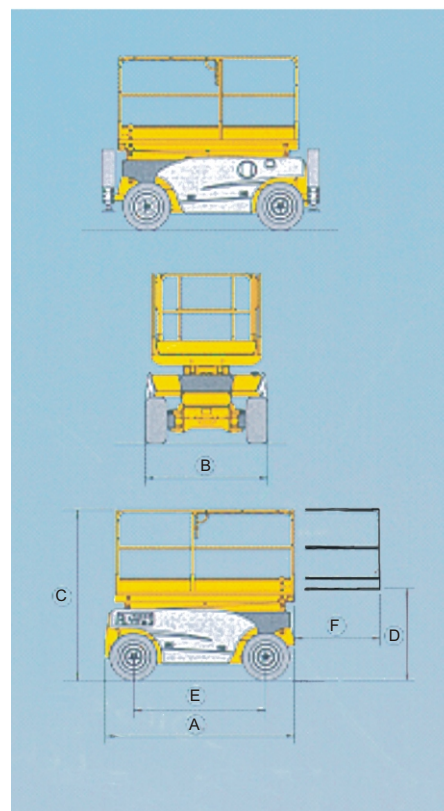

**HRK-KONE-
VUOKRAAMOISTA**

2008

HAULOTTE COMPACT 12 DX

AJETTAVA SAKSILAVA

Rakennuskonevuokraamo

**HÄMEEN
RAKENNUSKONE OY**

TAMPERE KANGASALA LAHTI TUUSULA HÄMEENLINNA

TEKNISET TIEDOT

HAULOTTE

COMPACT 12DX

Työlavän nostokyky	450 kg
Työlavän koko	2,5 x 1,55 + uloke 1,2 m
Kuljetus paino	n.3900 kg
Työskentely korkeus	12,14 m
Työlavän korkeus	10,14 m
C Kuljetuskorkeus kaiteet ylhäällä (kiinteät kaiteet)	2,55 m
A Kuljetuspituus	2,65 m
Työlavän pituus ulokkeella	3,7 m
B Kuljetus leveys	1,8 m
Mäennousukyky	40 %
Maavara	25 cm