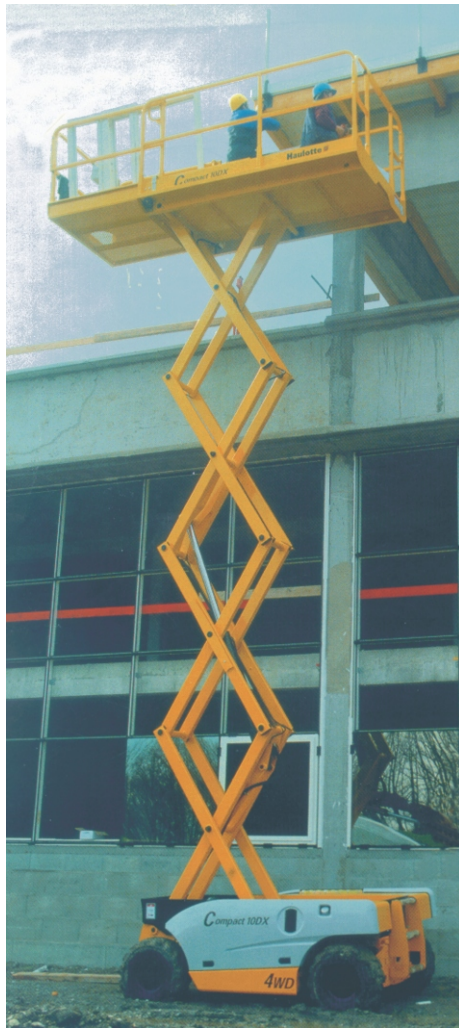

**HRK-KONE-
VUOKRAAMOISTA**

2008

HAULOTTE COMPACT 12 DX

AJETTAVA SAKSILAVA

Rakennuskonevuokraamo

**HÄMEEN
RAKENNUSKONE OY**

TAMPERE KANGASALA LAHTI TUUSULA HÄMEENLINNA

TEKNISET TIEDOT

HAULOTTE

COMPACT 12DX

Työlavän nostokyky	450 kg
Työlavän koko	2,5 x 1,55 + uloke 1,2 m
Kuljetus paino	n.3900 kg
Työskentely korkeus	12,14 m
Työlavän korkeus	10,14 m
C Kuljetuskorkeus kaiteet ylhäällä (kiinteät kaiteet)	2,55 m
A Kuljetuspituus	2,65 m
Työlavän pituus ulokkeella	3,7 m
B Kuljetus leveys	1,8 m
Mäennousukyky	40 %
Maavara	25 cm