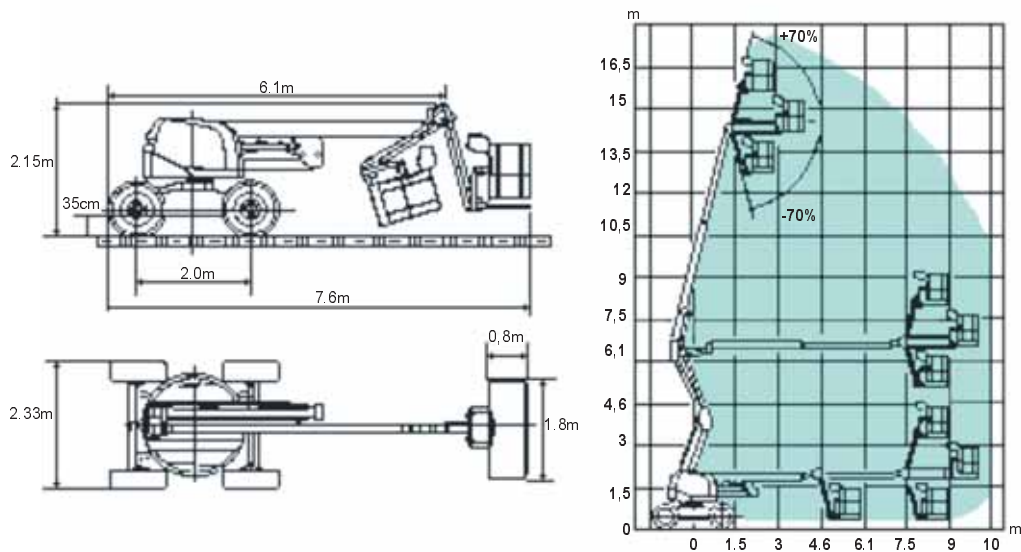

HAULOTTE HA 18PX

TEKNISET TIEDOT

LAVAKORKEUS	15.6 m
KORIKUORMA	250 Kg
KULJETUSPAINO	n.8000 Kg
KULJETUSLEVEYS	2.33 m
KULJETUSKORKEUS	2.15 m
KULJETUSPITUUS	7.6 m
LAVAN KOKO	0.8 x 1.8 m
KÄYTTÖVOIMA	diesel
SIVU-ULOTTUMA	10.5 m
VOIMANSIIRTO	4-veto/4p-ohjaus