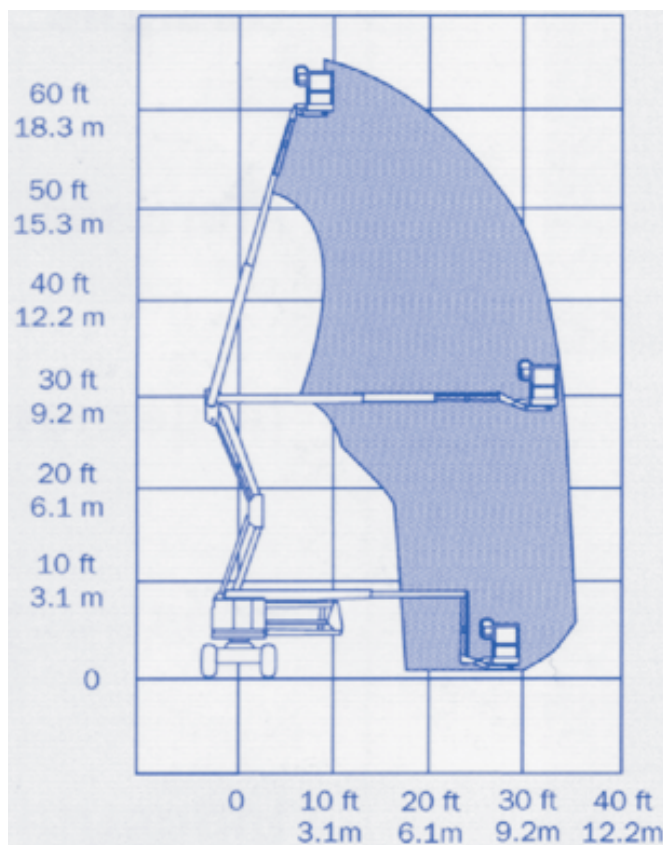

# HRK-KONE- VUOKRAAMOISTA

Ajettava dieselkäyttöinen  
NIVELTELESKOOPPINOSTIN  
**GENIE Z 60/34**

Työlavakorkeus 18,3 m  
Sivu-ulottuma 10,4 m

**Rakennuskonevuokraamo**  
**U:R HÄMEEN RAKENNUSKONE OY**

TAMPERE KANGASALA LAHTI TUUSULA HÄMEENLINNA

# Genie Z 60 / 34

## TEKNISEET TIEDOT Genie Z-60 / 34

Työtason max korkeus	18,3 m
Sivu-ulottuma	10,4 m
Max työtason kuormitus	227 kg
Työlavan kääntö	360°
Työtason mitat	(pituus x leveys) 0,76 x 1,83 m
Kuljetuskorkeus	2,64 m
Kuljetusleveys	2,41 m
Kuljetuspituus	7,90 m
Koneen massa	10004 kg
Ajonopeus	6,4 km/h
Ajonopeus kori ylhäällä	1,0 km/h
Mäennousukyky	4WD 40 %
Renkaat	15x19,5,12 ply
Kääntösäde sisä,	3,0 m
Kääntösäde ulko,	6,0 m
Diesel moottori,	Deutz Diesel F4L 1011 56 hv (42 kW)
Polttoainesäiliö	125 l
Hydraulijärjestelmä	170 l
Sähköjärjestelmä	12 V