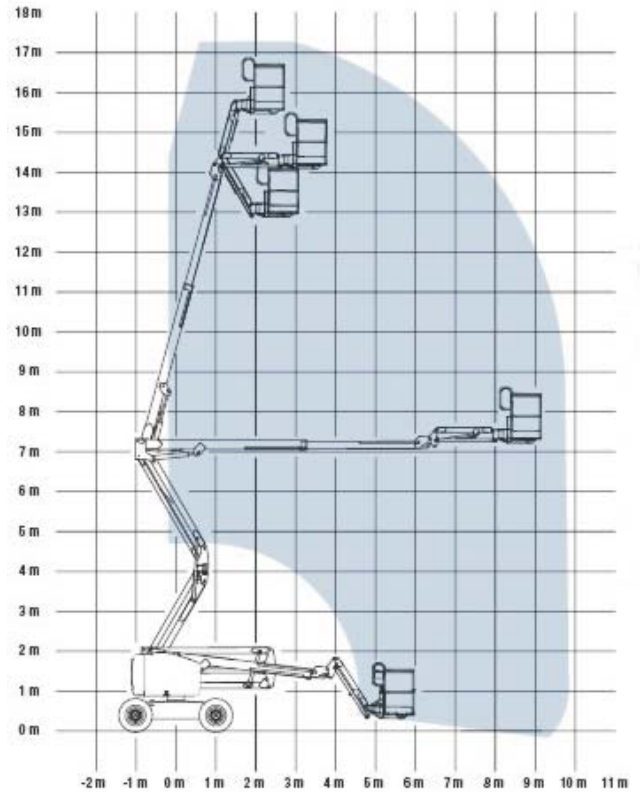

# HRK-KONE- VUOKRAAMOISTA

AJETTAVA DIESELKÄYTTÖINEN  
NIVELTELESKOOPPINOSTIN

Genie Z-51 / 30 J RT

Työtason  
maksim.kork. 15,6 m

Rakennuskonevuokraamo

**HR HÄMEEN  
RAKENNUSKONE OY**

TAMPERE KANGASALA LAHTI TUUSULA HÄMEENLINNA

### TEKNISET TIEDOT Genie Z-51 / 30 J RT

Työtason max korkeus	15,6 m
Sivu-ulottuma	9,2 m
Max työtason kuormitus	227 kg
Työlavan kääntö	359°
Työtason mitat	(pituus x leveys) 0,76 x 1,83 m
Kuljetuskorkeus	2,16 m
Kuljetusleveys	2,29 m
Kuljetuspituus	7,50 m
Koneen massa	7210 kg
Ajonopeus	8,0 km/h
Ajonopeus kori ylhäällä	1,0 km/h
Mäennousukyky	4WD 45 %
Renkaat	täytetyt / 355/55 D625
Kääntösäde sisä,	1,68 m
Kääntösäde ulko,	4,5 m
Diesel moottori,	Deutz Diesel F3L 2011F 49 hv (36 kW)
Polttoainesäiliö	64 l
Hydraulijärjestelmä	90 l
Sähköjärjestelmä	12 V