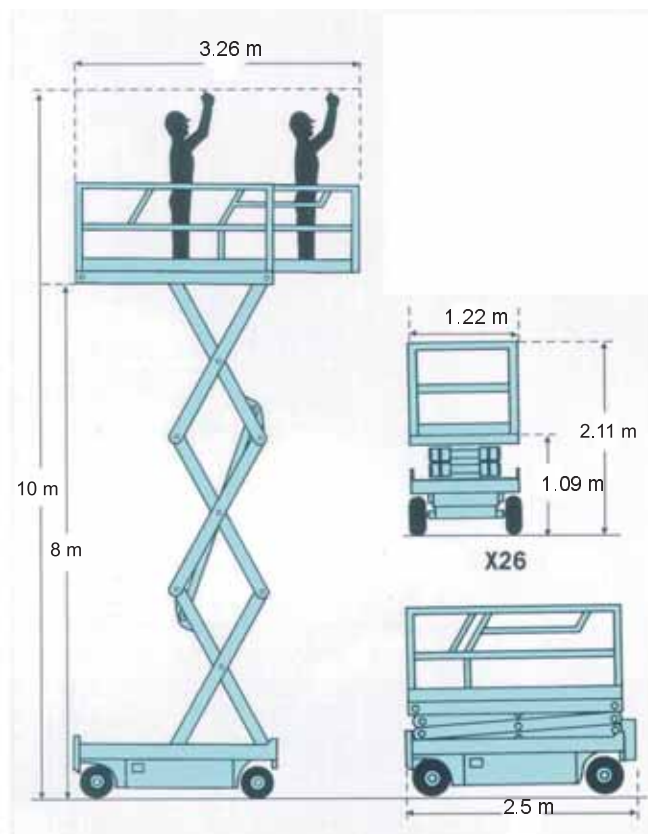

## TEKNISET TIEDOT

Työskentely korkeus	10 m
Max. työtason korkeus	8 m
Min. työtason korkeus	1,09 m
Max. kuorma	454 kg
Työkorin koko	1.17 m x 2.21 m
(ulokkeella)	1.17 m x 3.13 m
Kuljetus leveys	1.22 m
Kuljetus pituus	2.5 m
Työtason pituus ulokkeella	3.26 m
Kuljetus korkeus	2.11 m
Koneen paino n.	2150 kg
Kääntösäde sisä	200 mm
Mäennousukyky	22 %
Ajonopeus	0 - 3.7 km/h
Ajonopeus lava kohotettuna	0 - 1.2 km/h
Nosto aika Max. korkeuteen	38 s
Lasku aika Max. korkeudesta	42 s
Käyttövoima	24 V 2.9 kW
Akut	4 x 6 V 220Ah