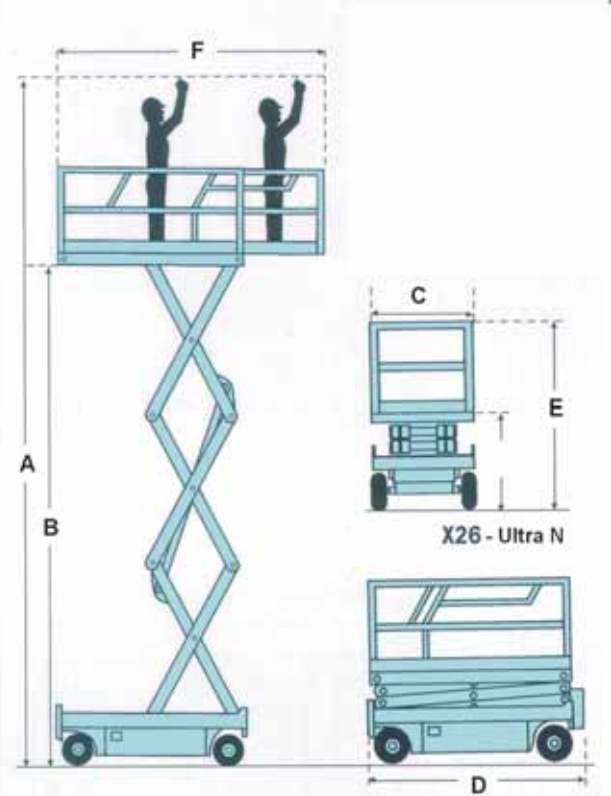

TEKNISET TIEDOT

Työskentely korkeus A	10 m
Työtason max. korkeus B	7,9 m
Työtason pituus ulokkeella F	3,1 m
Työtason max. kuorma sisältäen 2 henkilöä	227 kg
Koneen massa	2358 kg
Kuljetuskorkeus E2,	18 m
Kuljetuspituus D, sis. Kulkuportaat	2.5 m
Kuljetusleveys C	0,83 m
Ajonopeudet, työtaso alhaalla	3,2 km/h
" , työtaso kohotettuna	0,8 km/h
Mäennousukyky	26 %
Sisempi kääntösäde	203 mm
Käyttövoima	Akku 24 V