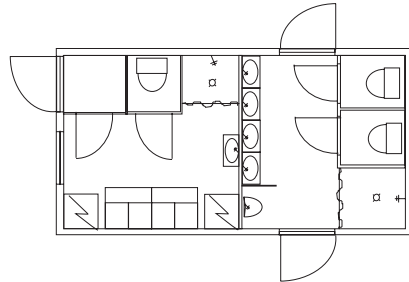

HRK- Toimistotilat

Toimistotila
7200 x 3300 mm

Toimisto / wc
7200 x 3300 mm

Avoin tila
7200 x 3300 mm

Tyhjä työmaatila
6200 x 3400 mm

Containex toimisto tyhjä
6058 x 2438 mm

HRK- Sosiaalitilat

H 10 Sosiaali / Pukutila
7200 x 3300 mm

PK 20-wc (2 oviaukkoa)

Sosiaalitila M/N 40 hlö
6200 x 3400 mm

Pukutila 18 hlö
6200 x 3400 mm

CONTAINEX SA 20'
6058 X 2438 mm

CONTAINEX SA 20' ja 10'