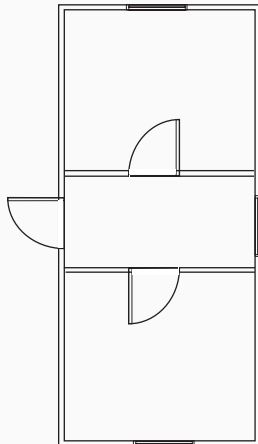

HRK- Toimistotilat

Toimistotila
7200 x 3300 mm

Toimisto / wc
7200 x 3300 mm

Avoin tila
7200 x 3300 mm

Tyhjä työmaatila
6200 x 3400 mm

Containex toimisto tyhjä
6058 x 2438 mm

HRK- Sosiaalitilat

H 10 Sosiaali / Pukutila
7200 x 3300 mm

PK 20-wc (2 oviaukkoa)

Sosiaalitila M/N 40 hlö
6200 x 3400 mm

Pukutila 18 hlö
6200 x 3400 mm

CONTAINEX SA 20'
6058 X 2438 mm

CONTAINEX SA 20' ja 10'