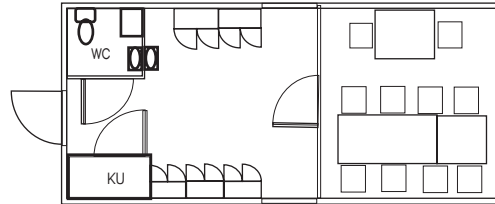

HRK- Toimistotilat

Toimistotila
7200 x 3300 mm

Toimisto / wc
7200 x 3300 mm

Avoin tila
7200 x 3300 mm

Tyhjä työmaatila
6200 x 3400 mm

Containex toimisto tyhjä
6058 x 2438 mm

HRK- Sosiaalitilat

H 10 Sosiaali / Pukutila
7200 x 3300 mm

PK 20-wc (2 oviaukkoa)

Sosiaalitila M/N 40 hlö
6200 x 3400 mm

Pukutila 18 hlö
6200 x 3400 mm

CONTAINEX SA 20'
6058 X 2438 mm

CONTAINEX SA 20' ja 10'