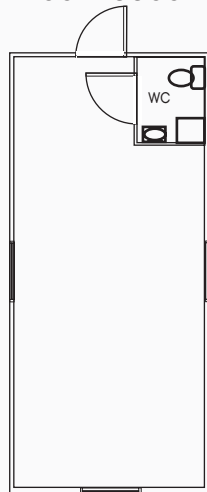

HRK- Toimistotilat

Toimistotila
7200 x 3300 mm

Toimisto / wc
7200 x 3300 mm

Avoin tila
7200 x 3300 mm

Tyhjä työmaatila
6200 x 3400 mm

Containex toimisto tyhjä
6058 x 2438 mm

HRK- Sosiaalitilat

H 10 Sosiaali / Pukutila
7200 x 3300 mm

PK 20-wc (2 oviaukkoa)

Sosiaalitila M/N 40 hlö
6200 x 3400 mm

Pukutila 18 hlö
6200 x 3400 mm

CONTAINEX SA 20'
6058 X 2438 mm

CONTAINEX SA 20' ja 10'