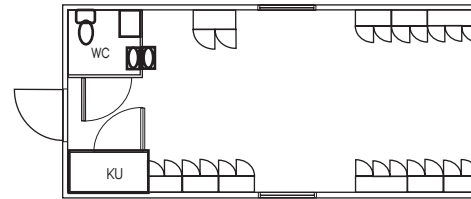

HRK- Toimistotilat

Toimistotila
7200 x 3300 mm

Toimisto / wc
7200 x 3300 mm

Avoin tila
7200 x 3300 mm

Tyhjä työmaatila
6200 x 3400 mm

Containex toimisto tyhjä
6058 x 2438 mm

HRK- Sosiaalitilat

H 10 Sosiaali / Pukutila
7200 x 3300 mm

PK 20-wc (2 oviaukkoa)

Sosiaalitila M/N 40 hlö
6200 x 3400 mm

Pukutila 18 hlö
6200 x 3400 mm

CONTAINEX SA 20'
6058 X 2438 mm

CONTAINEX SA 20' ja 10'