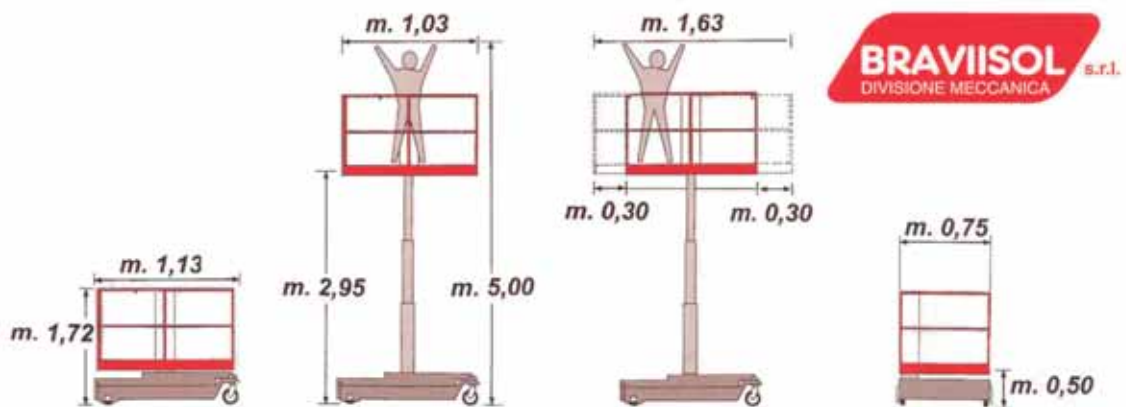

**HRK-KONE-
VUOKRAAMOISTA**

2008

BRAVI LUI MINI

Rakennuskonevuokraamo

**U:7 HÄMEEN
RAKENNUSKONE OY**

TAMPERE KANGASALA LAHTI TUUSULA HÄMEENLINNA

Työkorkeus 4,90 m, korikuorma 150 kg
Kokonaispaino 440 kg

Rakennuskonevuokraamo
HÄMEEN RAKENNUSKONE OY
www.hrk.fi