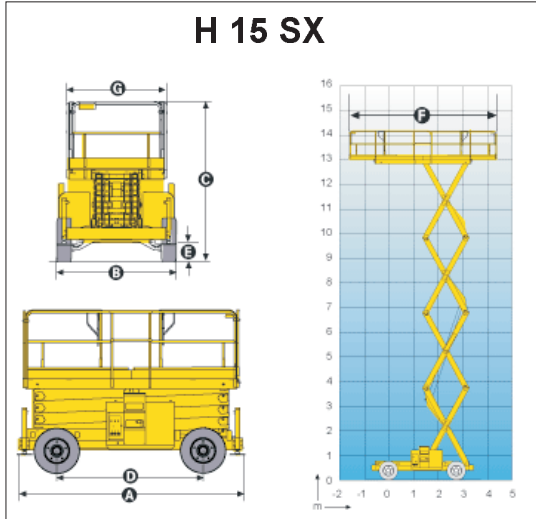

TEKNISET TIEDOT	H 15 SX	H 18 SX
Työtason korkeus yläasennossa	13 m	16 m
Max Nostokyky	500 kg	500 kg
A Kuljetuspituus	4,12 m	4,12 m
B Kuljetusleveys	2,25 m	2,25 m
C Kuljetuskorkeus	2,75 m	3,0 m
D Akseliväli	2,75 m	2,75 m
E Maavara	35 cm	35 cm
FxG Työtason koko ulokkeilla	6,0 x 1,89 m	6,0 x 1,89 m
Työtason ulokelava	1 m	1 m
Max. Kuormitus ulokelavalla	200 kg	200 kg
Käyttövoima	Diesel	Diesel
Mäennousukyky	45 %	45 %
Kallistumahälytys	5°	5°
Renkaat vaahtokumitäytteellä	10 x 16,5"	10 x 16,5"
Polttoainesäiliö	65 l	65 l
Paino	6180 kg	7300 kg
4-veto		
Lavalta-ajettavat tukijalat		