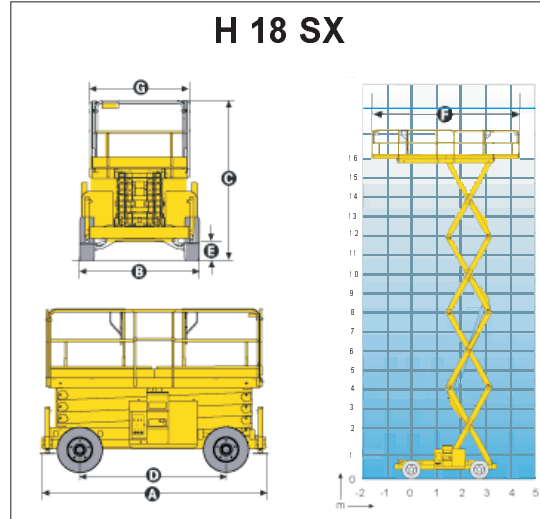

TEKNISET TIEDOT	H 15 SX	H 18 SX
Työtason korkeus yläasennossa	13 m	16 m
Max Nostokyky	500 kg	500 kg
A Kuljetuspituus	4,12 m	4,12 m
B Kuljetusleveys	2,25 m	2,25 m
C Kuljetuskorkeus	2,75 m	3,0 m
D Akseliväli	2,75 m	2,75 m
E Maavara	35 cm	35 cm
FxG Työtason koko ulokkeilla	6,0 x 1,89 m	6,0 x 1,89 m
Työtason ulokelava	1 m	1 m
Max. Kuormitus ulokelavalla	200 kg	200 kg
Käyttövoima	Diesel	Diesel
Mäennousukyky	45 %	45 %
Kallistumahälytys	5°	5°
Renkaat vaahtokumitäytteellä	10 x 16,5"	10 x 16,5"
Polttoainesäiliö	65 l	65 l
Paino	6180 kg	7300 kg
4-veto		
Lavalta-ajettavat tukijalat		