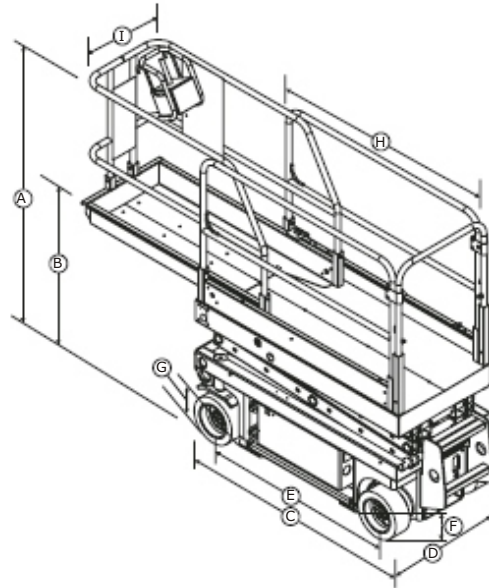

TEKNISET TIEDOT GENIE GS-1930

Työkorkeus	n. 7,8 m
Lavakorkeus	5,8 m
A. Työlavan korkeus kaiteet ylhäällä	2,1 m
Työlavan korkeus kaiteet kaadettuna	1,75 m
B. Työlavan alakorkeus	1,0 m
C. Kuljetuspituus	1,82 m
D. Leveys	76 cm
E. Akseliväli	1,32 m
F. Maavara	6,1 cm
G. Kuoppasuoja	1,9 cm
H. Lavan ulkopituus	1,64 m
I. Lavan ulkoleveys	74 cm
Pidennetty lavan pituus	2.63 m
Kaidekorkeus	1,1 m
Nosto kapasiteetti (maks. kuorma)	227 kg
Ulkokääntösäde	1,55 m
Virtalähde akku	24V (4x6V 245 ah akut)
Ajonopeus maksimi	4 km / h
Ajonopeus lava ylhäällä	0,8 km / h
Nousu aika	16 sek
Lasku aika	23 sek
Mäennousukyky	30 %
*Paino	1498 kg
Vain sisäkäyttöön	

TEKNISET TIEDOT GENIE GS-1932

Työkorkeus	n. 7,8 m
Lavakorkeus	5,8 m
A. Työlavan korkeus kaiteet ylhäällä	2,1 m
Työlavan korkeus kaiteet kaadettuna	1,75 m
B. Työlavan alakorkeus	1,0 m
C. Kuljetuspituus	1,82 m
D. Leveys	81.3 cm
E. Akseliväli	1,32 m
F. Maavara	6,1 cm
G. Kuoppasuoja	1,9 cm
H. Lavan ulkopituus	1,64 m
I. Lavan ulkoleveys	74 cm
Pidennetty lavan pituus	2.63 m
Kaidekorkeus	1,1 m
Nosto kapasiteetti (maks. kuorma)	227 kg
Ulkokääntösäde	1,55 m
Virtalähde akku	24V (4x6V 245 ah akut)
Ajonopeus maksimi	4 km / h
Ajonopeus lava ylhäällä	0,8 km / h
Nousu aika	16 sek
Lasku aika	23 sek
Mäennousukyky	30 %
*Paino	1498 kg