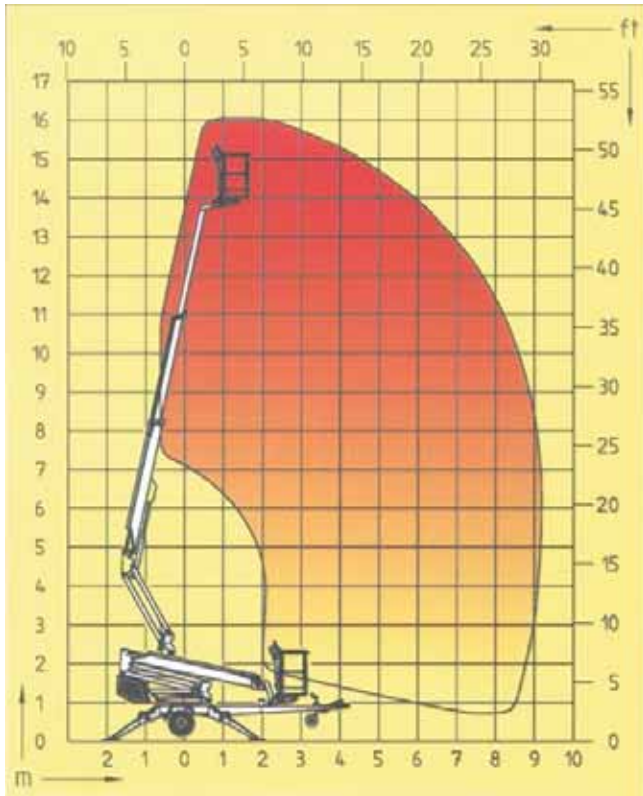

### Tekniset tiedot

Max. työskentelykorkeus	16,0 m
Max. Lavanpohjan korkeus	14,0 m
Max. Sivu-ulottuma	9,1 m
Tuentaleveys	3,8 m
Nostokyky	215
Lavakoko	0,7 x 1,3 m
Puomiston pyöritys	rajoittamaton
Työkorin kääntö	90°
Puomiston hallinta	portaaton
Kuljetusleveys	1,78 m
Kuljetuskorkeus	2,20 m
Kuljetuspituus	5,91 m
Paino	1950 kg
Ajolaite	vakio
Virran ulosotto työkorissa	vakio
Käyttövoima	230 VAC / 10 A
Mäennousukyky	25 %