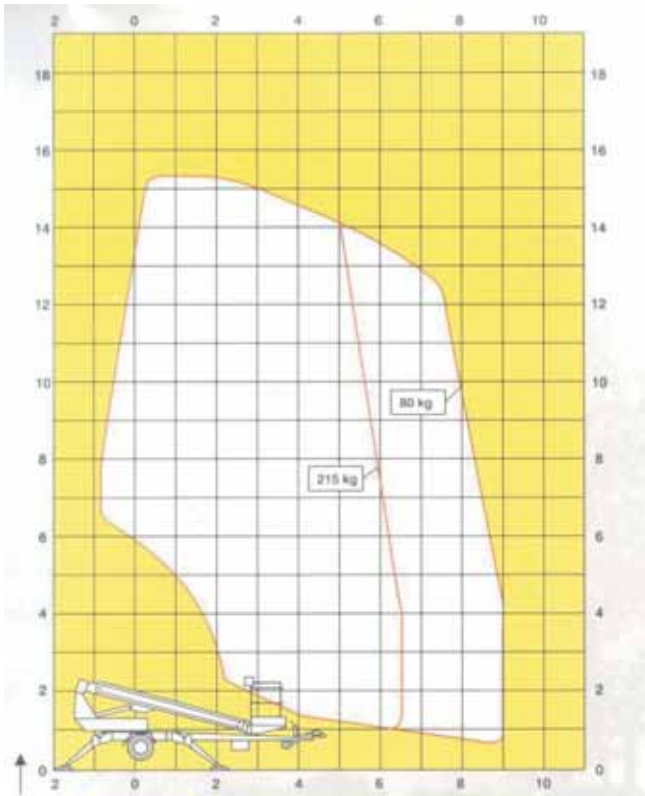

## Tekniset tiedot

|                            |               |
|----------------------------|---------------|
| Max. työskentelykorkeus m  | 15,0          |
| Max. Lavanpohjan korkeus m | 13,0          |
| Max. Sivu-ulottuma m       | 9,0           |
| Tuentaleveys m             | 3,78          |
| Nostokyky kg               | 215           |
| Lavakoko m                 | 0,88 x 1,4    |
| Puomiston pyöritys         | rajoittamaton |
| Työkorin kääntö            | 60°           |
| Puomiston hallinta         | 2-nopeuksinen |
| Kuljetusleveys m           | 1,85          |
| Kuljetuskorkeus m          | 2,18          |
| Kuljetuspituus m           | 6,60          |
| Paino kg                   | 1540          |
| Ajolaite                   | vakio         |
| Virran ulosotto työkorissa | vakio         |
| Käyttövoima                | 230 V/10 A    |
| Mäennousukyky %            | 25            |