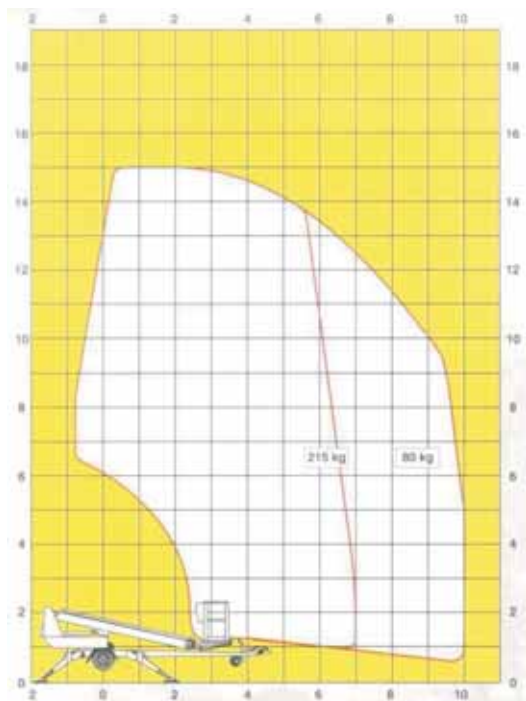

Tekniset tiedot

Max. työskentelykorkeus m	15,0
Max. Lavanpohjan korkeus m	13,0
Max. Sivu-ulottuma m	10,0
Tuentaleveys m	3,88
Nostokyky kg	215
Lavakoko m	0,7 x 1,3
Puomiston pyöritys	rajoittamaton
Työkorin kääntö	90°
Puomiston hallinta	portaaton
Kuljetusleveys m	1,78
Kuljetuskorkeus m	2,00
Kuljetuspituus m	6,35
Paino kg	1600
Ajolaite	vakio
Virran ulosotto työkorissa	vakio
Käyttövoima	230 V/10 A
Mäennousukyky %	25