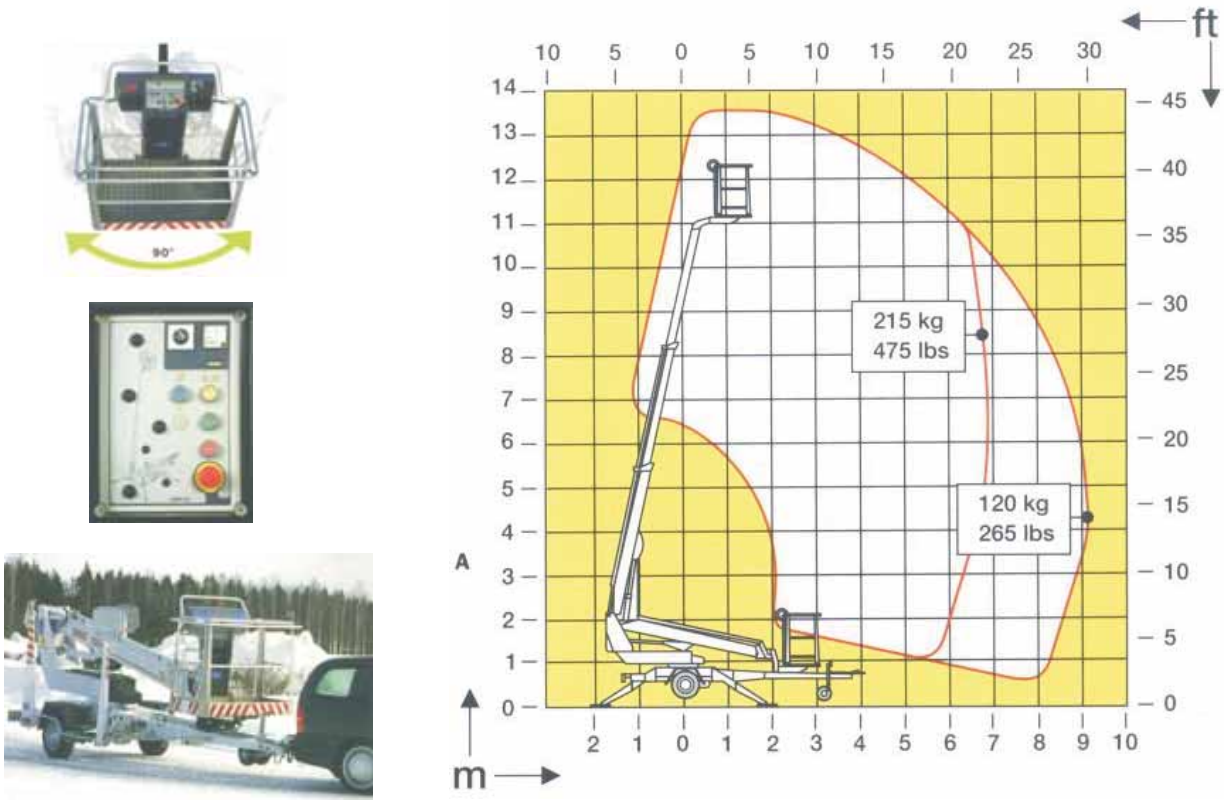

DINO 135 T

TEKNISET TIEDOT

Max. työskentelykorkeus	13,5 m
Max. lavanpohjan korkeus	11,5 m
Max. sivu-ulottuma	9,1 m
Tuentaleveys	3,8 m
Nostokyky	215 kg
Lavankoko	0,7 x 1,3 m
Puomiston pyöritys	360° jatkuva
Korin kääntö	90°
Puomiston hallinta	portaaton nopeus
Kuljetusleveys	1,78 m
Kuljetuskorkeus	2,05 m
Kuljetuspituus	5,91 m
Paino	1580 kg
Virran ulosotto työkorissa	230 V / 10 A
Käyttövoima	230 V / 10 A

Rakennuskonevuokraamo
HÄMEEN RAKENNUSKONE OY

www.hrk.fi

Hallinto / laskutus / konevuokraamo
Rakennuskonevuokraamo
Rakennuskonevuokraamo
Rakennuskonevuokraamo
Rakennuskonevuokraamo
Rakennuskonevuokraamo
Rakennuskonevuokraamo

Lentolantie 24, 36220 KANGASALA
Messukylänkatu 50, 33700 TAMPERE
Sulapuronkatu 6, 33700 TAMPERE
Pispalanvaltie 124, 33270 TAMPERE
Särnäjänskatu 8, 15520 LAHTI
Hämeensaarentie 4, 13100 HÄMEENLINNA
Sulankuja 4, 04300 TUUSULA
www.hrk.fi

puh. (03) 2772 555 faksi (03) 2772 550
puh. (03) 2773 500 faksi (03) 2772 510
puh. (03) 2772 511 faksi (03) 2772 515
puh. (03) 3451 190 faksi (03) 3451 690
puh. (03) 5262 600 faksi (03) 5262 665
puh. 0207 789066 faksi (03) 6820 168
puh. 0207 789060 faksi (09) 6150 0906