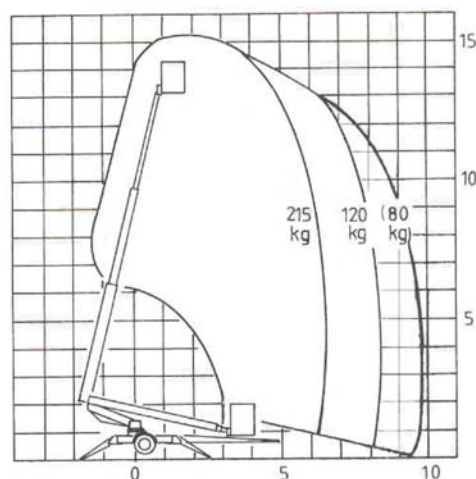

**HRK-KONE-
VUOKRAAMOISTA**

2008

DEXTER 15 Z

TELESKOOPPINOSTIN

Rakennuskonevuokraamo

TAMPERE KANGASALA LAHTI TUUSULA HÄMEENLINNA

DEXTER 15 Z

DEXTER 15 Z	TEKNISET TIEDOT
Max. työskentelykorkeus	15 m
Max. lavakorkeus	13,0 m
Max. korikuorma	215 kg
Sivu-ulottuma 215 kg/ (80 kg)	6,5 m / (9,0 m)
Työtason koko / kääntyvyys	0,8 x 1,25 m / ± 40°
Puomiston pyöritys	jatkuva
Tuentaleveys	4,0 m
Käyttövoima	230 V / 50 Hz / 1,9 kW
Kuljetuspituus	6,7 m
Kuljetusleveys	1,8 m
Kuljetuskorkeus	2,1 m
Paino (mukana ajolaite)	1490 kg