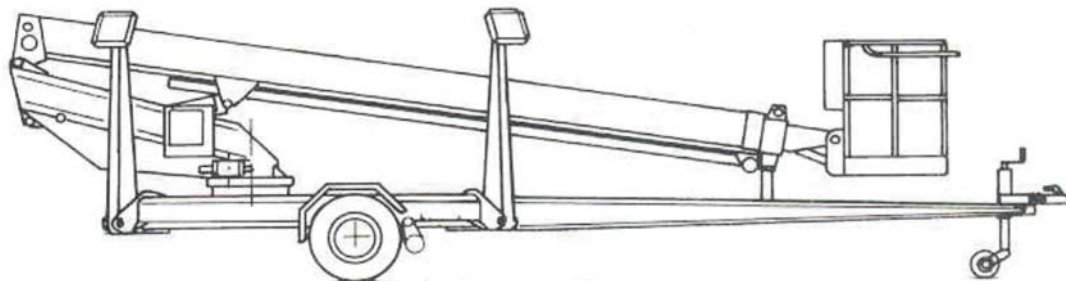

**HRK-KONE-
VUOKRAAMOISTA**

2008

DEXTER 15 Z

TELESKOOPPINOSTIN

Rakennuskonevuokraamo

TAMPERE KANGASALA LAHTI TUUSULA HÄMEENLINNA

DEXTER 15 Z

DEXTER 15 Z	TEKNISET TIEDOT
Max. työskentelykorkeus	15 m
Max. lavakorkeus	13,0 m
Max. korikuorma	215 kg
Sivu-ulottuma 215 kg/ (80 kg)	6,5 m / (9,0 m)
Työtason koko / kääntyvyys	0,8 x 1,25 m / ± 40°
Puomiston pyöritys	jatkuva
Tuentaleveys	4,0 m
Käyttövoima	230 V / 50 Hz / 1,9 kW
Kuljetuspituus	6,7 m
Kuljetusleveys	1,8 m
Kuljetuskorkeus	2,1 m
Paino (mukana ajolaite)	1490 kg