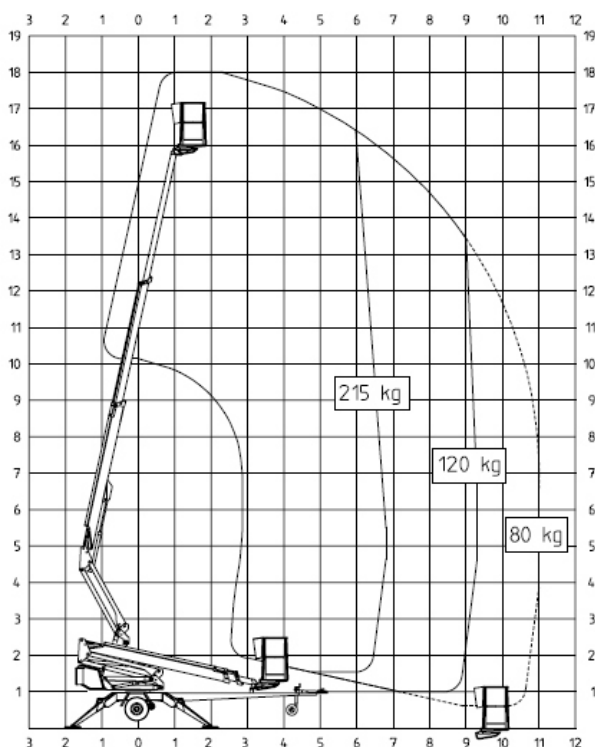

ULOTTUVUUSKAAVIO DINO 180 XT

Max. työskentelykorkeus m	18,0
Max. Lavanpohjan korkeus m	16,0
Max. Sivu-ulottuma m	10,9
Tuentaleveys m	3,8
Nostokyky kg	215
Lavakoko m	0,7 x 1,3
Puomiston pyöritys	rajoittamaton
Työkorin kääntö	90°
Puomiston hallinta	portaaton
Kuljetusleveys m	1,78
Kuljetuskorkeus m	2,20
Kuljetuspituus m	6,55
Paino kg	2050
Ajolaite	vakio
Virran ulosotto työkorissa	vakio
Käyttövoima	230 V/16 A
Mäennousukyky %	25