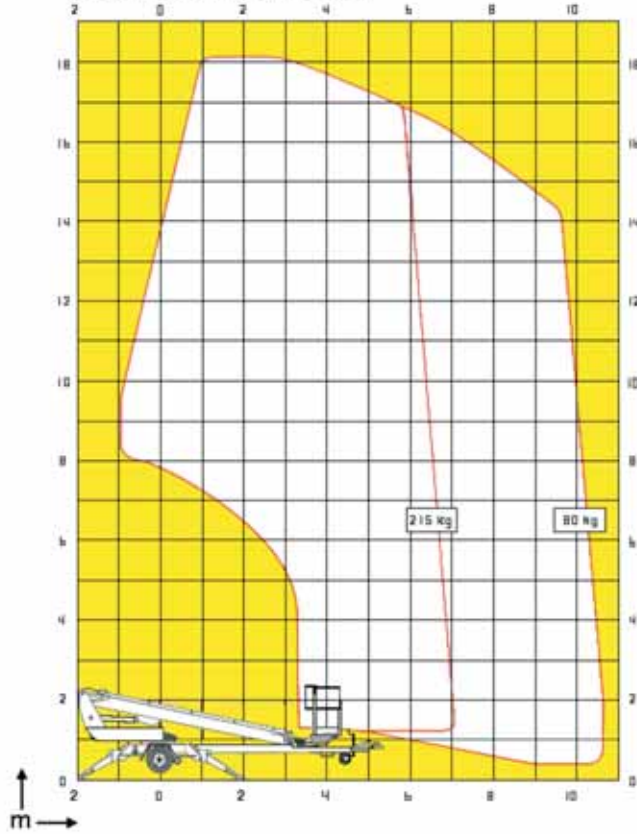

Tekniset tiedot

Max. työskentelykorkeus m	18,0
Max. Lavanpohjan korkeus m	16,0
Max. Sivu-ulottuma m	10,7
Tuentaleveys m	3,88
Nostokyky kg	215
Lavakoko m	0,7 x 1,3
Puomiston pyöritys	rajoittamaton
Työkorin kääntö	90°
Puomiston hallinta	portaaton
Kuljetusleveys m	1,78
Kuljetuskorkeus m	2,00
Kuljetuspituus m	7,35
Paino kg	1720
Ajolaite	vakio
Virran ulosotto työkorissa	vakio
Käyttövoima	230 V/10 A
Mäennousukyky %	25