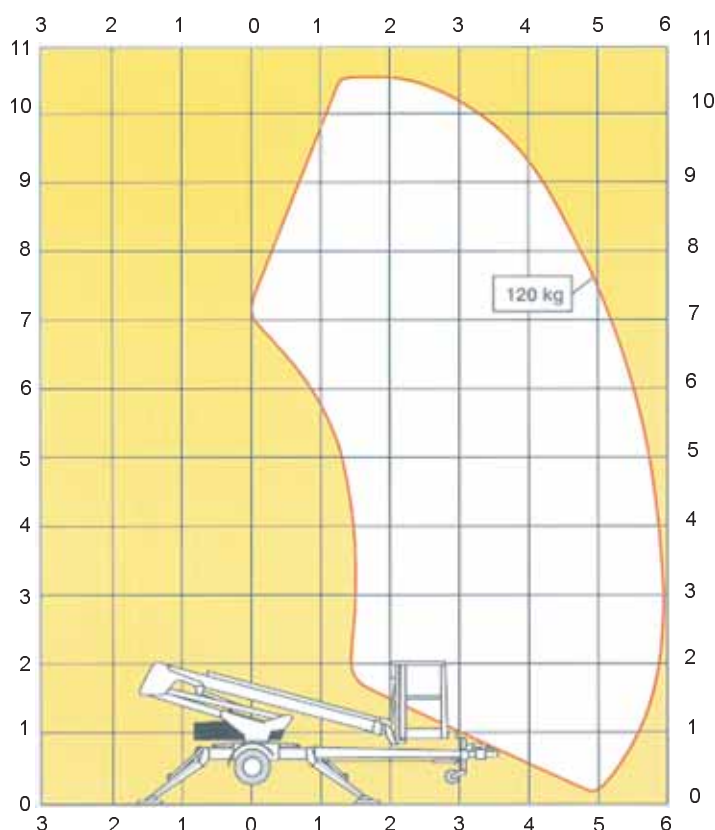

**DINO 105 T**

**NIVELTELESKOOPPINSTIN**

# DINO 105 T

## TEKNISET TIEDOT

Max. työskentelykorkeus	10,5 m
Max. lavanpohjan korkeus	8,5 m
Max. sivu-ulottuma	6,0 m
Tuentaleveys	3,2 m
Nostokyky	120 kg
Lavankoko	0,70 x 0,70 m
Puomiston pyöristys	360° jatkuva
Puomiston hallinta	2-nopeuksinen
Kuljetusleveys	1,48 / 0,78 m
Kuljetuskorkeus	1,8 m
Kuljetuspituus	5,57 m
Paino	980 kg
Virran ulosotto työkorissa	230 V / 10 A
Käyttövoima	230 V / 10 A