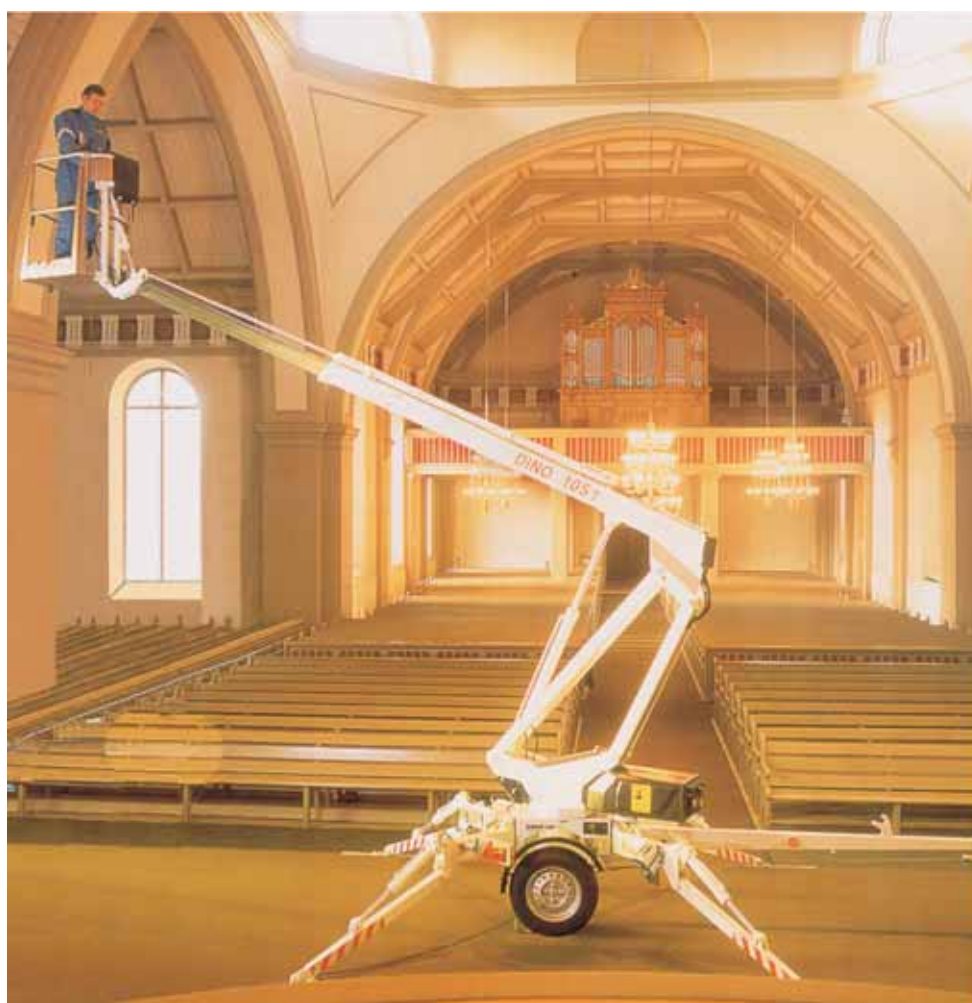

**DINO 105 T**

**NIVELTELESKOOPPINSTIN**

## TEKNISET TIEDOT

Max. työskentelykorkeus	10,5 m
Max. lavanpohjan korkeus	8,5 m
Max. sivu-ulottuma	6,0 m
Tuentaleveys	3,2 m
Nostokyky	120 kg
Lavankoko	0,70 x 0,70 m
Puomiston pyöristys	360° jatkuva
Puomiston hallinta	2-nopeuksinen
Kuljetusleveys	1,48 / 0,78 m
Kuljetuskorkeus	1,8 m
Kuljetuspituus	5,57 m
Paino	980 kg
Virran ulosotto työkorissa	230 V / 10 A
Käyttövoima	230 V / 10 A